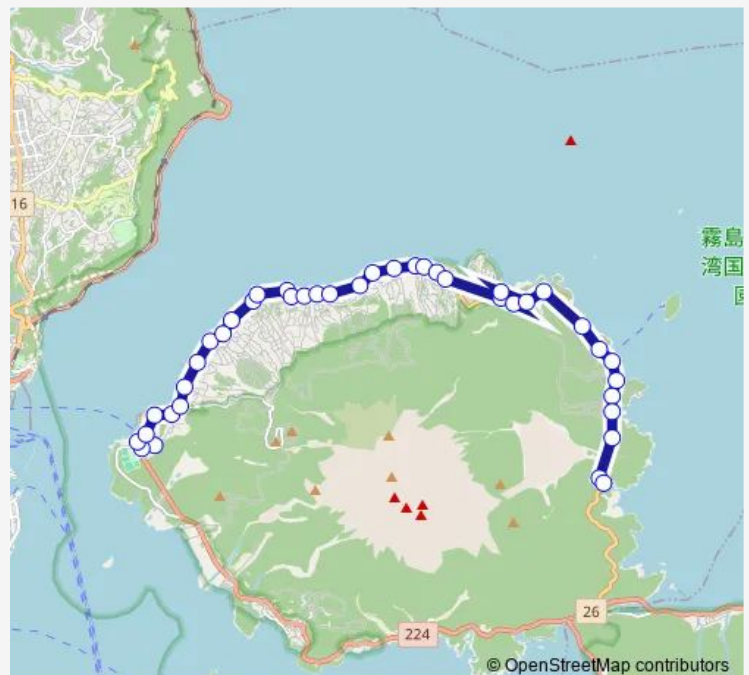

Route schedule

桜島苑 — 塩屋ヶ元

Monday	06:28-20:56
Tuesday	06:28-20:56
Wednesday	06:28-20:56
Thursday	06:28-20:56
Friday	06:28-20:56
Saturday	06:28-20:56
Sunday	06:28-20:56

Route info

Direction: 桜島苑

Stops: 40

Trip Duration: 0 hour 40 min

■ 市 60番線 桜島港 ~ 東白浜 ~ 塩屋ヶ元

BusMaps

二俣

温泉センター

西白浜

東白浜

奥平

後平

Friday 05:55-13:35

Saturday 13:35

Sunday 13:35

Route info

Direction: 東白浜

Stops: 25

Trip Duration: 0 hour 20 min

Direction

Wednesday 06:30-20:30

Thursday 06:30-20:30

Friday 06:30-20:30

Saturday 06:15-20:30

Sunday 06:15-20:30

Route info

Direction: 塩屋ヶ元

Stops: 37