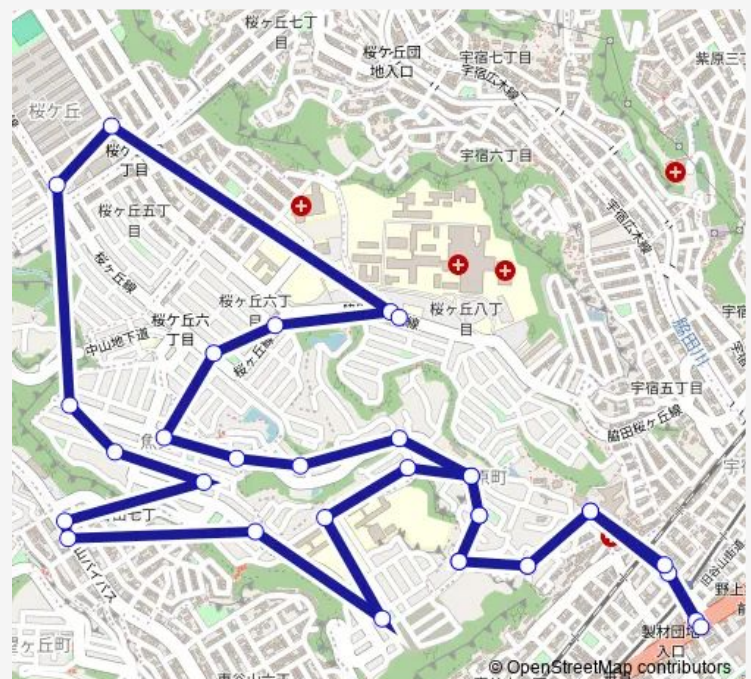

歯学部前方面

歯学部側

タイヨー側

桜ヶ丘四丁目

ショッピングセンター前

入来方面

魚見4区

魚見3区

入来

Route schedule

桜ヶ丘・ 入来方面 — 降車専用

Monday	—
Tuesday	08:20-16:45
Wednesday	—
Thursday	08:20-16:45
Friday	—
Saturday	08:20-16:45
Sunday	—

Route info

Direction: 桜ヶ丘・ 入来方面

Stops: 33

Trip Duration: 0 hour 58 min

■ あいばす⑪小原地域

BusMaps

なりざわ前

魚見第一公園前方面

魚見第一公園前

児童クラブ前

笹貫台

中区

09:30-17:50

Sunday

—

Route info

Direction: 桜ヶ丘・ 入来方面

Stops: 33

Trip Duration: 0 hour 58 min

上一区