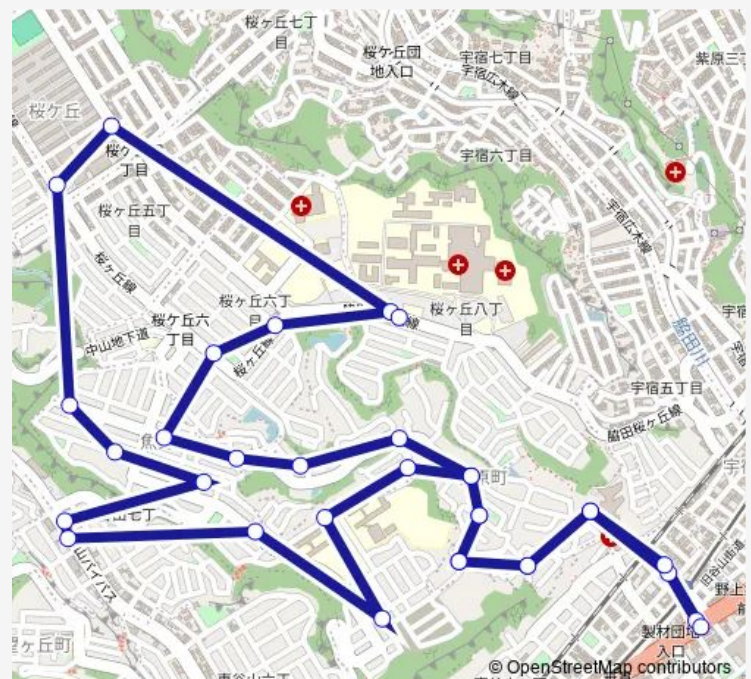

歯学部前方面

歯学部側

タイヨー側

桜ヶ丘四丁目

ショッピングセンター前

入来方面

魚見4区

魚見3区

### Route schedule

桜ヶ丘・ 入来方面 — 降車専用

Monday	—
Tuesday	08:20-16:45
Wednesday	—
Thursday	08:20-16:45
Friday	—
Saturday	08:20-16:45
Sunday	—

### Route info

Direction: 桜ヶ丘・ 入来方面

Stops: 33

Trip Duration: 0 hour 58 min

■ あいばす⑪小原地域

なりざわ前

魚見第一公園前方面

魚見第一公園前

## Route info

Direction: 桜ヶ丘・ 入来方面

Stops: 33

Trip Duration: 0 hour 58 min

上一区

中区

山洋台団地中

山洋台団地上