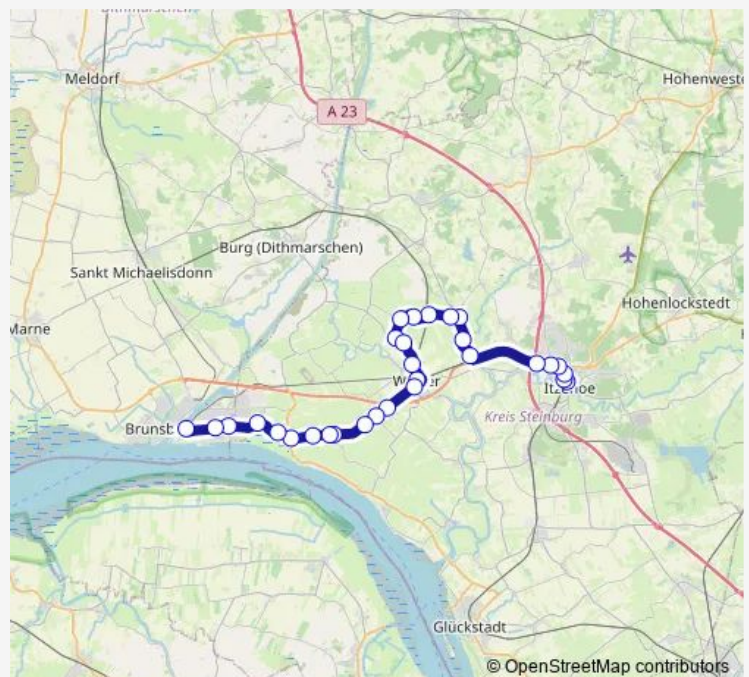

Bf. Itzehoe (Viktoriastraße)

### Route schedule

Brunsbüttel Süd/Bahnhofstraße — Itzehoe, Zob

Monday 06:45-22:08

Tuesday 06:45-22:08

Wednesday 06:45-22:08

Thursday 06:45-22:08

Friday 06:45-22:08

Saturday 06:45-22:08

### Route info

Direction: Brunsbüttel Süd/Bahnhofstraße

Stops: 22

Trip Duration: 0 hour 44 min

■ 6610 — Itzehoe, ZOB > Wilster > Brunsbüttel-Süd, Bahnhofstraße

BusMaps

## Route info

Direction: St. Margarethen, Schule

Stops: 9

Trip Duration: 0 hour 19 min