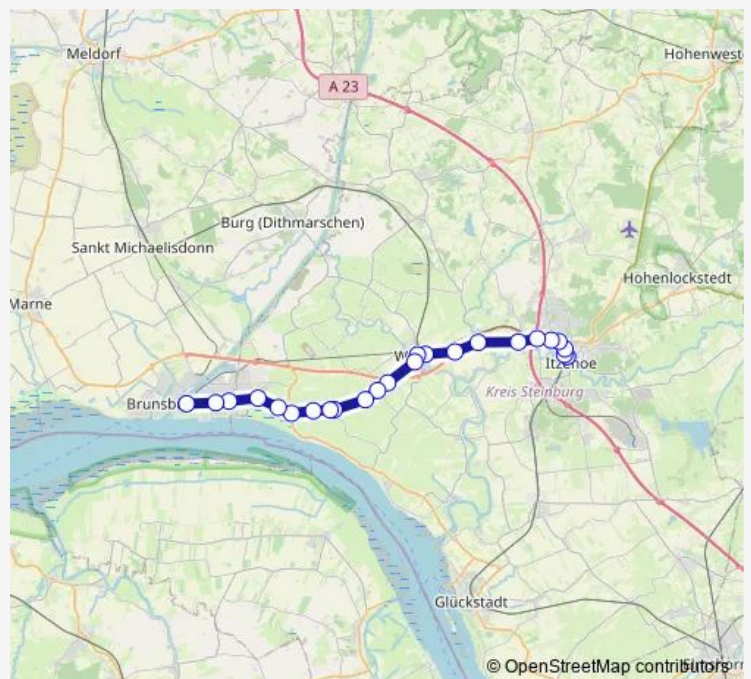

Neuendorf-Sachsenbande, Vorder-Neuendorf 15

Moorhusen (IZ), Hauptstraße 14

Moorhusen (IZ), Neue Straße

Route schedule

Brunsbüttel Süd/Bahnhofstraße — Itzehoe, ZOB

Monday 06:08-19:56

Tuesday 06:08-19:56

Wednesday 06:08-19:56

Thursday 06:08-19:56

Friday 06:08-19:56

Saturday —

Sunday —

Route info

Direction: Brunsbüttel Süd/Bahnhofstraße

Stops: 32

Trip Duration: 0 hour 56 min

6610

Kleve (Itzehoe), Feuerwehr

Krummendiek

Bekdorf

Bekmünde, Hauptstraße 26

Heiligenstedten, Juliankadamm

Itzehoe, Papenkamp

Itzehoe, Dietrich-Bonhoeffer-Straße

Itzehoe, Adler

Itzehoe, Dithmarscher Platz

Bf. Itzehoe (Viktoriastraße)

Itzehoe, Zob

Direction

Itzehoe, Zob — Brunsbüttel Süd/Bahnhofstraße

32 stops

[Open route schedule](#)