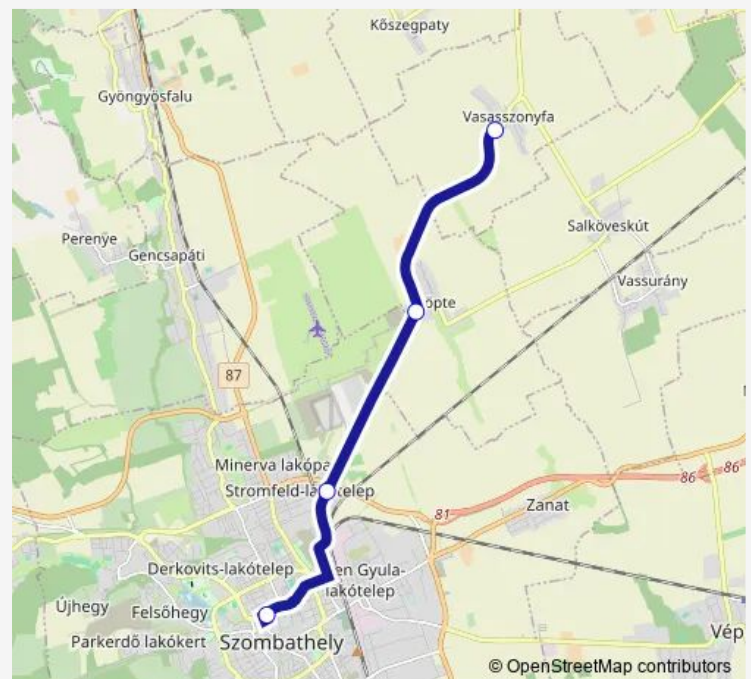

Coach Service 6610 Szombathely - Söpte - Vasasszonyfa - Kőszegpaty

[Go to website](#)

Direction

Vasasszonyfa, autóbusz-váróterem — Szombathely, autóbusz-állomás

4 stops

[Open route schedule](#)

Vasasszonyfa, autóbusz-váróterem

Söpte, autóbusz-váróterem

Szombathely, Rendőrség

Szombathely, autóbusz-állomás

Route schedule

Vasasszonyfa, autóbusz-váróterem — Szombathely, autóbusz-állomás

Monday	16:04
Tuesday	16:04
Wednesday	16:04
Thursday	16:04
Friday	16:04
Saturday	—
Sunday	—

Route info

Direction: Vasasszonyfa, autóbusz-váróterem

Stops: 4

Trip Duration: 0 hour 18 min

Direction

Szombathely, autóbusz-állomás — Vasasszonyfa, autóbusz-váróterem

8 stops

[Open route schedule](#)

Thursday 16:53

Friday 16:53

Saturday —

Sunday —

Route info

Direction: Kőszegpaty, autóbusz-váróterem

Stops: 3

Trip Duration: 0 hour 5 min