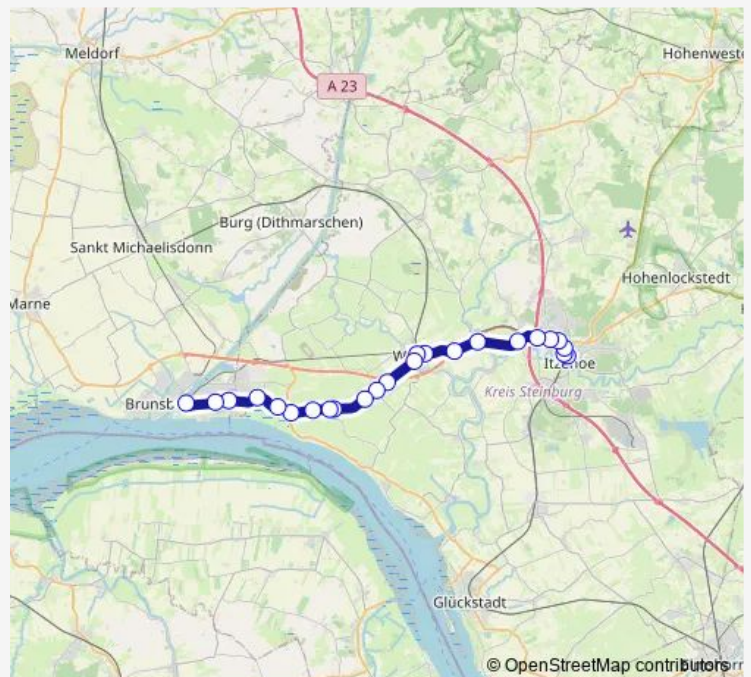

Brokdorf Siethwende (Nord)

Dammfleth Poßfeld

Dammfleth Neufeld (Nord)

Nortorf(b Wilster) Rehweg 2

Wilster Am Schulzentrum

Wilster Colosseum Platz

**Route schedule**

St. Margarethen Schule — Wilster Colosseum Platz

Monday 06:50

Tuesday 06:50

Wednesday 06:50

Thursday 06:50

Friday 06:50

Saturday —

Sunday —

**Route info**

Direction: St. Margarethen Schule

Stops: 9

Trip Duration: 0 hour 19 min

■ 6610

## Direction

Itzehoe Zob — Brunsbüttel Süd/Bahnhofstraße

24 stops

[Open route schedule](#)

Itzehoe Zob

Itzehoe Viktoriastraße/Bahnhof

Itzehoe Dithmarscher Platz

Itzehoe Adler