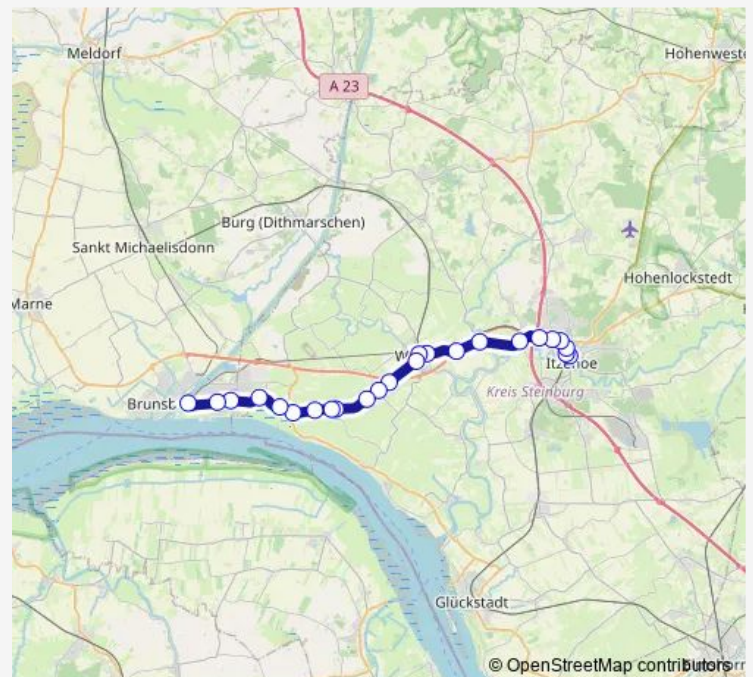

Dammfleth Poßfeld

Dammfleth Neufeld (Nord)

Nortorf(b Wilster) Rehweg 2

Wilster Am Schulzentrum

Wilster Colosseum Platz

Route schedule

St. Margarethen Schule — Wilster Colosseum Platz

Monday 06:50

Tuesday 06:50

Wednesday 06:50

Thursday 06:50

Friday 06:50

Saturday —

Sunday —

Route info

Direction: St. Margarethen Schule

Stops: 9

Trip Duration: 0 hour 19 min

Direction

Itzehoe Zob — Brunsbüttel Süd/Bahnhofstraße

24 stops

[Open route schedule](#)

Itzehoe Zob

Itzehoe Viktoriastraße/Bahnhof

Itzehoe Dithmarscher Platz

Itzehoe Adler

Itzehoe Dietrich-Bonhoeffer-Straße

Itzehoe Papenkamp

Heiligenstedten Juliankadamm

Bekmünde Hauptstraße 26

Stördorf Honigflether Weg

Wilster Johann-Meyer-Straße