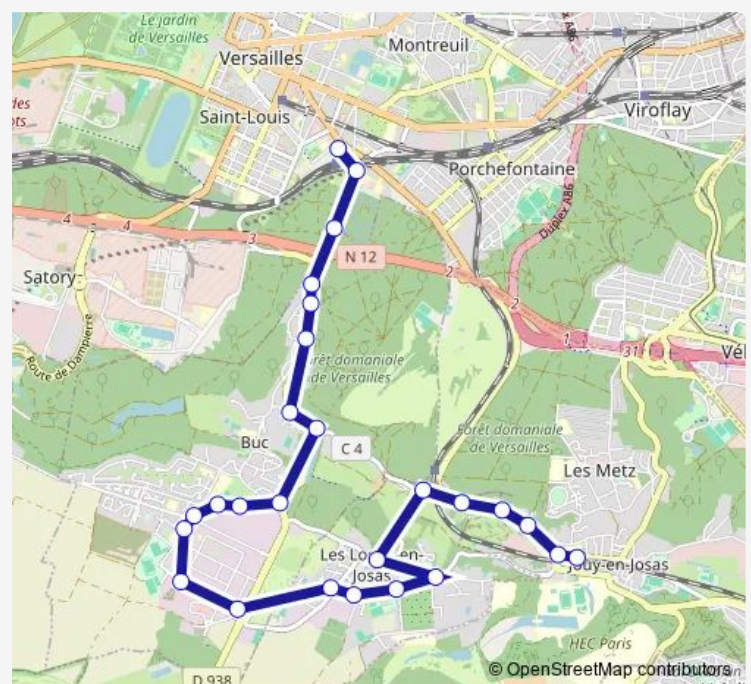

### Route schedule

Gare de Jouy-en-Josas — Gare des Chantiers - Abbé Rousseaux

Monday	06:50-19:50
Tuesday	06:50-19:50
Wednesday	06:50-19:50
Thursday	06:50-19:50
Friday	07:15-19:49
Saturday	—
Sunday	—

### Route info

Direction: Gare de Jouy-en-Josas

Stops: 26

Trip Duration: 0 hour 32 min

Sente du Haras

Cerf Volant

Bois des Gonards

Gare des Chantiers - Cour de Buc

Gare des Chantiers - Abbé Rousseaux

## Direction

Gare des Chantiers - Abbé Rousseaux — Gare de Jouy-en-Josas

26 stops

[Open route schedule](#)

Gare des Chantiers - Abbé Rousseaux

Gare des Chantiers - Cour de Buc

Bois des Gonards

Cerf Volant