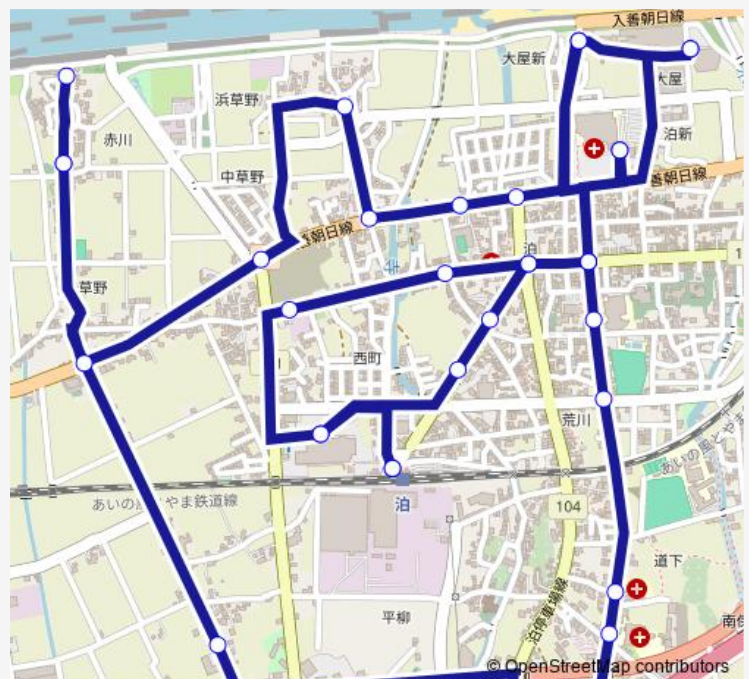

### Direction

泊駅前 — 泊駅前

34 stops

[Open route schedule](#)

- 泊駅前
- アスカ・アゼリア前
- 清水町
- 上町 ( 五叉路西 )
- 五叉路
- 北銀角 ( 図書館 )
- あさひ総合病院前
- みんなの家
- 老人福祉センター
- 北銀角 ( 図書館 )
- さみさと小学校前
- 荒川 4 丁目
- 旧泊高校前
- 坂東病院
- 役場前
- 草野南
- 草野
- 旧漁協赤川支所前
- 五社明神社
- 旧漁協赤川支所前
- 中草野

### Route schedule

泊駅前 — 泊駅前

Monday	08:50-12:00
Tuesday	08:50-12:00
Wednesday	08:50-12:00
Thursday	08:50-12:00
Friday	08:50-12:00
Saturday	—
Sunday	—

### Route info

Direction: 泊駅前

Stops: 34

Trip Duration: 0 hour 34 min

■ [ 草野赤川線 ] ( 泊駅 ~ 役場 ~ 草野赤川方面 ~ 泊駅 )

東草野

旧生涯学習館前

保健センター