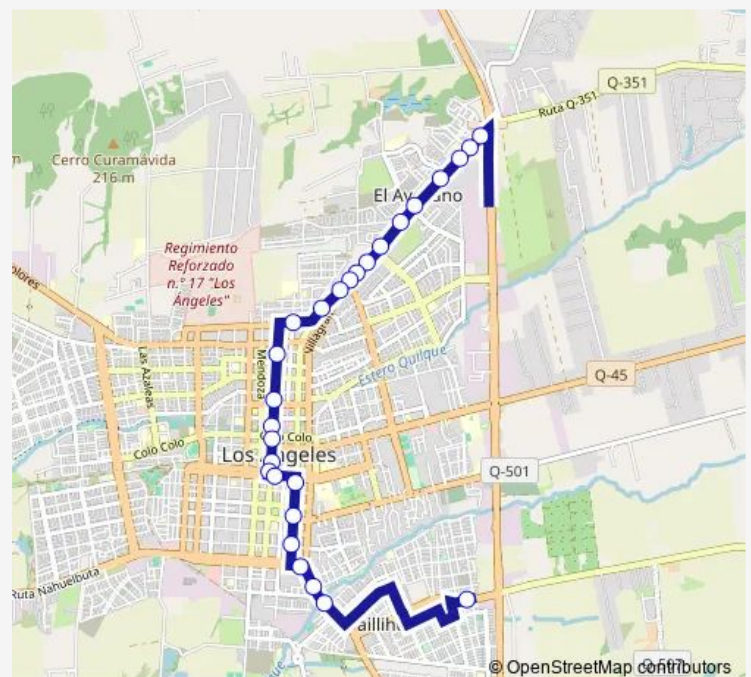

Almte. Latorre / Colon

Valdivia / Janequeo

Valdivia / Tucapel

Valdivia / Colo Colo

Valdivia / Lautaro

Valdivia / Ricardo Vicuna

Valdivia / Avenida Ricardo Vicuna Sur

Ricardo Vicuna / Bernado O Higgins

### Route schedule

Sor Vicenta / Pto. Seco — Francisco Encina / Pto. Alegre

Monday 07:17-20:22

Tuesday 07:17-20:22

Wednesday 07:17-20:22

Thursday 07:17-20:22

Friday 07:17-20:22

Saturday 07:17-20:22

Sunday 07:17-20:22

### Route info

Direction: Sor Vicenta / Pto. Seco

Stops: 27

Trip Duration: 0 hour 26 min

2V\_R — Paillihue - Avellano

Freire / P. Lynch

Freire / Eleuterio Ramirez

Vicuna Mackenna / Los Carrera