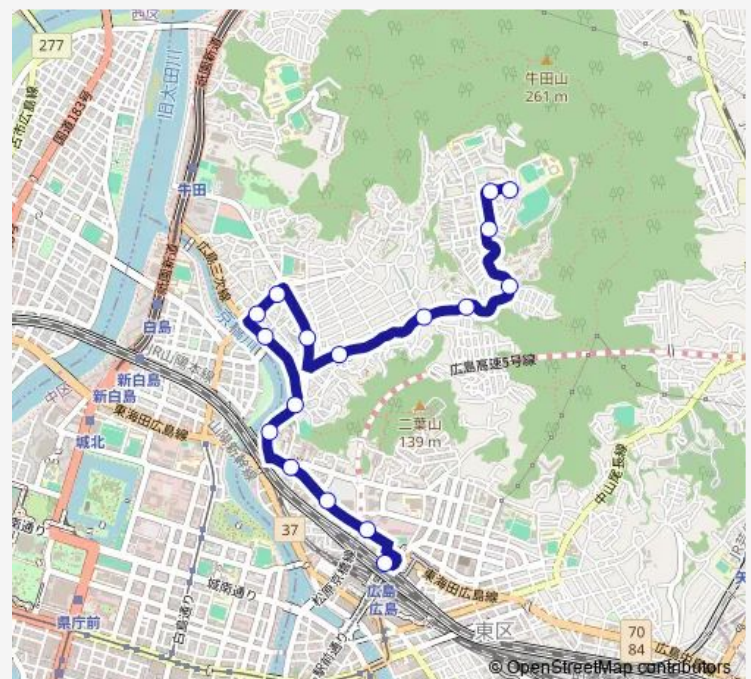

Bus 5-2 5号線

[Go to website](#)

Direction

牛田早稲田団地 — 広島駅新幹線口

17 stops

[Open route schedule](#)

牛田早稲田団地

牛田早稲田三丁目

早稲田団地郵便局前

女学院大学前

牛田東二丁目

牛田東一丁目

牛田南

牛田本町一丁目

牛田本町

牛田大橋

神田橋

饒津裏

饒津

鶴羽根神社前

二葉の里

東照宮入口

広島駅新幹線口

Route schedule

牛田早稲田団地 — 広島駅新幹線口

Monday 06:50-21:10

Tuesday 06:50-21:10

Wednesday 06:50-21:10

Thursday 06:50-21:10

Friday 06:50-21:10

Saturday 06:40-21:05

Sunday 06:40-21:05

Route info

Direction: 牛田早稲田団地

Stops: 17

Trip Duration: 0 hour 20 min

■ 5-2 — 5号線

BusMaps