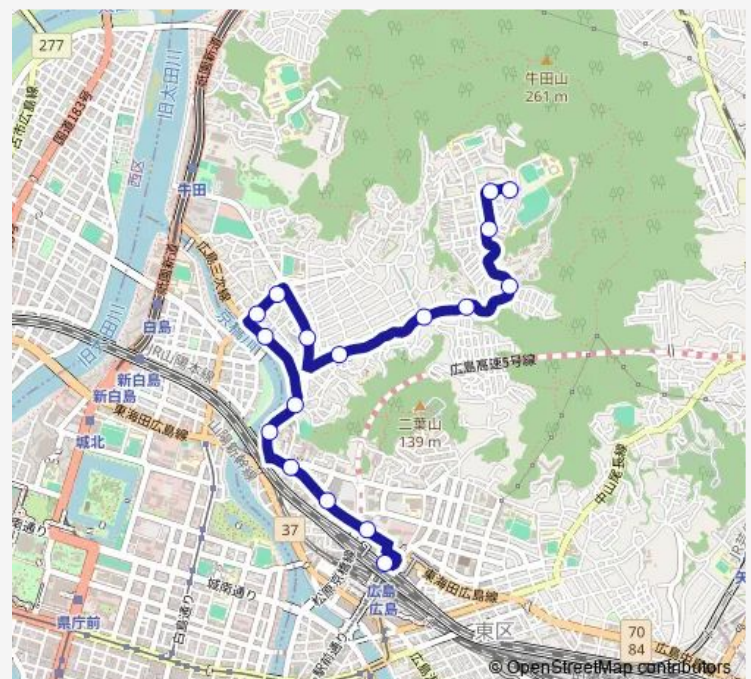

Bus 5-2 5号線

[Go to website](#)

Direction

牛田早稲田団地 — 広島駅新幹線口

17 stops

[Open route schedule](#)

牛田早稲田団地

牛田早稲田三丁目

早稲田団地郵便局前

女学院大学前

牛田東二丁目

牛田東一丁目

牛田南

牛田本町一丁目

牛田本町

牛田大橋

神田橋

饒津裏

饒津

鶴羽根神社前

二葉の里

東照宮入口

広島駅新幹線口

Route schedule

牛田早稲田団地 — 広島駅新幹線口

Monday 06:50-21:10

Tuesday 06:50-21:10

Wednesday 06:50-21:10

Thursday 06:50-21:10

Friday 06:50-21:10

Saturday 06:40-21:05

Sunday 06:40-21:05

Route info

Direction: 牛田早稲田団地

Stops: 17

Trip Duration: 0 hour 17 min

■ 5-2 — 5号線

BusMaps