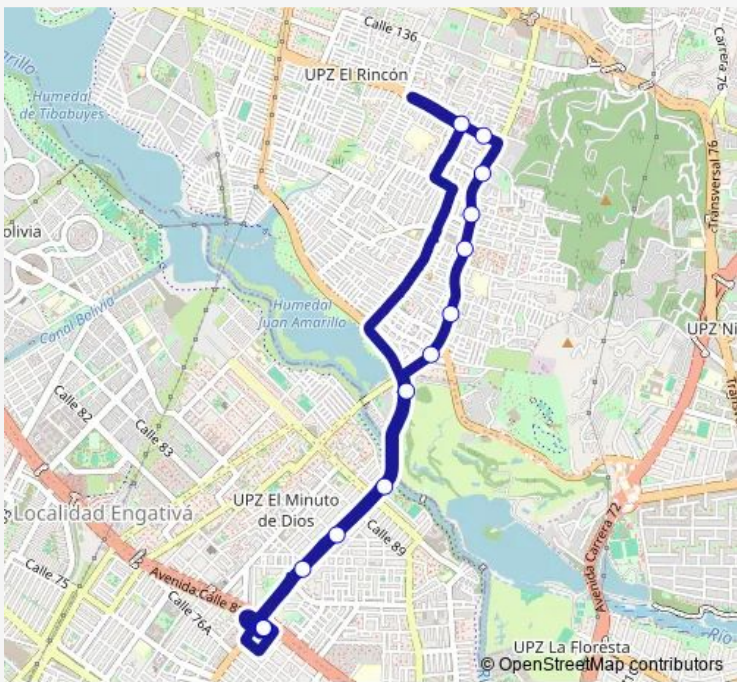

**Bus 5-2 Av. Cali**

[Go to website](#)

**Direction**  
 KR 85A - AC 80 Estación Avenida Cali — KR 85A - AC 80 Estación Avenida Cali

13 stops

[Open route schedule](#)

- KR 85A - AC 80 Estación Avenida Cali
- AV. C. de Cali - AC 83
- AV. C. de Cali - AC 86
- AV. C. de Cali - AC 90
- AV. C. de Cali - KR 91
- KR 91 - CL 127b
- AK 91 - CL 128a
- KR 91 - CL 129
- AK 91 - CL 130 Bis
- KR 91 - CL 131
- AC 132 - KR 92
- AC 132 - KR 94b
- KR 85A - AC 80 Estación Avenida Cali

**Route schedule**  
 KR 85A - AC 80 Estación Avenida Cali — KR 85A - AC 80 Estación Avenida Cali

Monday	03:53-00:20 <sup>+1</sup>
Tuesday	03:53-00:20 <sup>+1</sup>
Wednesday	03:53-00:20 <sup>+1</sup>
Thursday	03:53-00:20 <sup>+1</sup>
Friday	03:53-00:20 <sup>+1</sup>
Saturday	04:00-00:20 <sup>+1</sup>
Sunday	04:00-23:20

**Route info**

Direction: KR 85A - AC 80 Estación Avenida Cali

Stops: 13

Trip Duration: 0 hour 50 min

## Direction

KR 85A - AC 80 Estación Avenida Cali — KR 85A - AC 80 Estación Avenida Cali

17 stops

[Open route schedule](#)

KR 85A - AC 80 Estación Avenida Cali

AC 132 - KR 94b

AC 132 - KR 94c

KR 94 - CL 131b