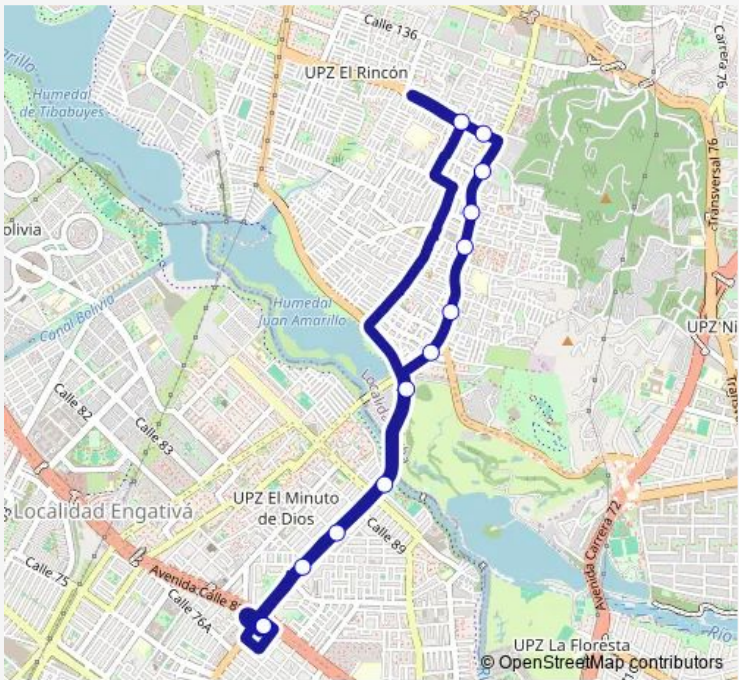

**Bus 5-2 Av. Cali**

[Go to website](#)

**Direction**  
 KR 85A - AC 80 Estación Avenida Cali — KR 85A - AC 80 Estación Avenida Cali

13 stops

[Open route schedule](#)

- KR 85A - AC 80 Estación Avenida Cali
- AV. C. de Cali - AC 83
- AV. C. de Cali - AC 86
- AV. C. de Cali - AC 90
- AV. C. de Cali - KR 91
- KR 91 - CL 127b
- AK 91 - CL 128a
- KR 91 - CL 129
- AK 91 - CL 130 Bis
- KR 91 - CL 131
- AC 132 - KR 92
- AC 132 - KR 94b
- KR 85A - AC 80 Estación Avenida Cali

**Route schedule**  
 KR 85A - AC 80 Estación Avenida Cali — KR 85A - AC 80 Estación Avenida Cali

Monday	03:53-00:20 <sup>+1</sup>
Tuesday	03:53-00:20 <sup>+1</sup>
Wednesday	03:53-00:20 <sup>+1</sup>
Thursday	03:53-00:20 <sup>+1</sup>
Friday	03:53-00:20 <sup>+1</sup>
Saturday	04:00-00:20 <sup>+1</sup>
Sunday	04:00-23:20

**Route info**

Direction: KR 85A - AC 80 Estación Avenida Cali

Stops: 13

Trip Duration: 1 hour 0 min

## Route info

Direction: KR 85A - AC 80 Estación Avenida Cali

Stops: 17

Trip Duration: 0 hour 46 min

5-2 Bus time schedules and route maps are available in an offline PDF at [busmaps.com](http://busmaps.com). Use the [busmaps.com](http://busmaps.com) website to see live bus times, train schedule or subway schedule, and step-by-step directions for all public transit in Bogota