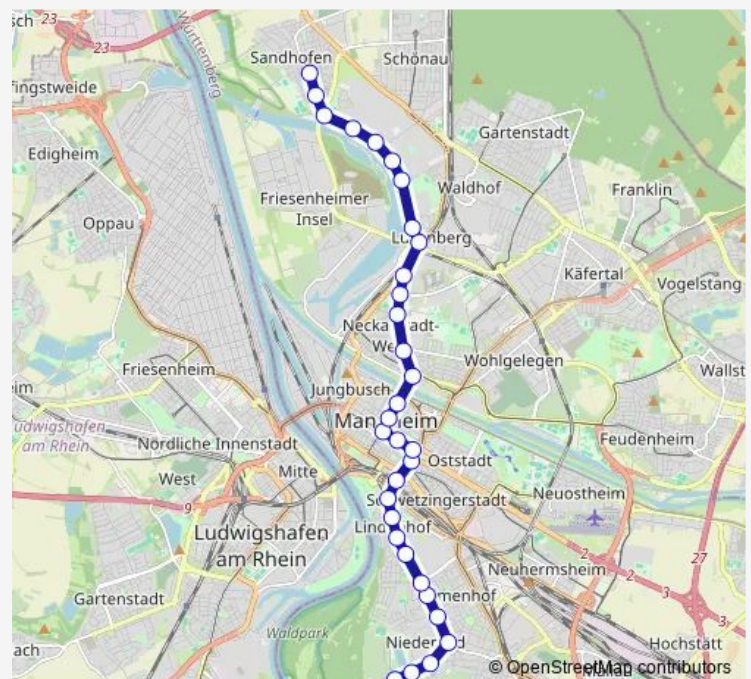

Mannheim, Herzogenriedstraße

Mannheim, Neuer Meßplatz

Mannheim, Carl-Benz-Straße

Mannheim, Alte Feuerwache

Mannheim, Kurpfalzbrücke

Mannheim, MVV-Hochhaus

Mannheim, Dalbergstraße

Mannheim, Rheinstraße

Mannheim, Rathaus/Rem

Mannheim, Paradeplatz

Mannheim, Strohmart

Route schedule

Sandhofen, Endstelle — Neckarau, Rheingoldhalle

Monday 04:52-00:40⁺¹

Tuesday 04:52-02:10⁺¹

Wednesday 04:52-00:40⁺¹

Thursday 04:52-00:40⁺¹

Friday 04:52-02:40⁺¹

Saturday 03:40-02:40⁺¹

Sunday 03:40-00:40⁺¹

Route info

Direction: Sandhofen, Endstelle

Stops: 35

Trip Duration: 0 hour 39 min

■ RNV 3

BusMaps

Mannheim, Wasserturm

Mannheim, Kunsthalle

Mannheim, Hauptbahnhof

Lindenhof, MA Hauptbahnhof Süd

Lindenhof, Windeckstraße

Lindenhof, Diesterwegschule