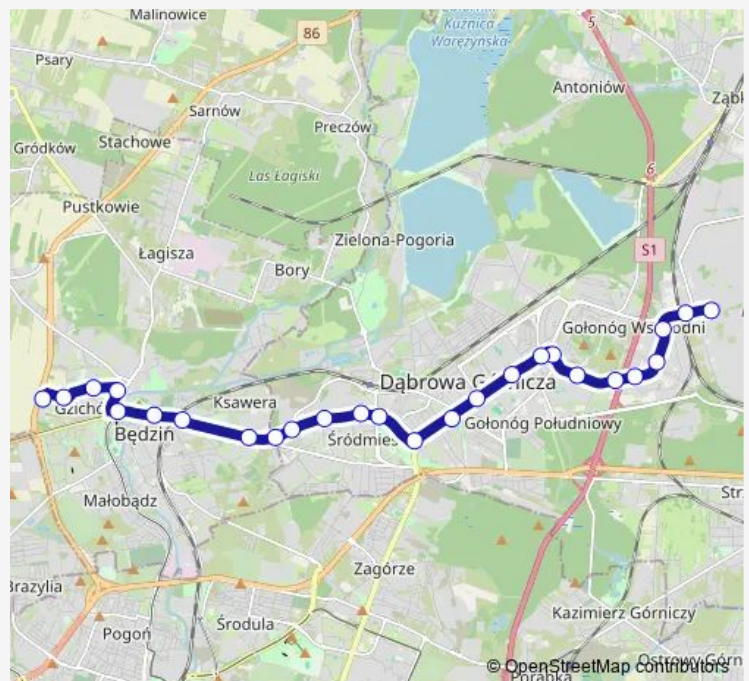

Gołonóg Osiedle Kasprzaka

Route schedule

Będzin Zajezdnia Dysp. [tech] — Gołonóg Wiadukt S1 Pętla

Monday —

Tuesday —

Wednesday —

Thursday 16:12-18:12

Friday —

Saturday —

Sunday —

Route info

Direction: Będzin Zajezdnia Dysp. [tech]

Stops: 23

Trip Duration: 0 hour 32 min

Gołonóg Wiadukt S1

Gołonóg Wiadukt S1 Pętla

Direction

Tworzeń Huta Katowice — Dąbrowa Górnicza Urząd Pracy Pętla [tech]

17 stops

[Open route schedule](#)

Tworzeń Huta Katowice

Tworzeń Wiadukt

Tworzeń Zaplecze

Gołonóg Laski