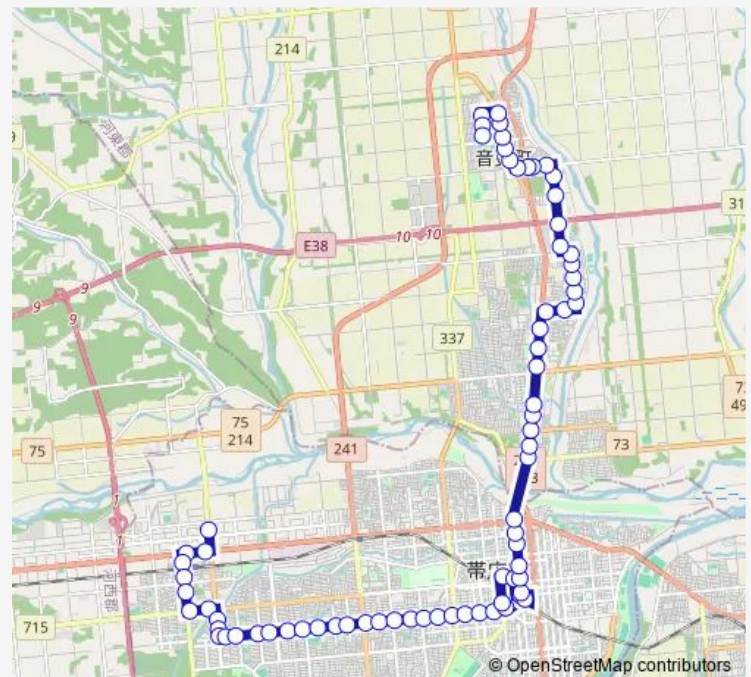

### Route schedule

音更桜ヶ丘 — 十勝バス本社

Monday 06:54-19:44

Tuesday 06:54-19:44

Wednesday 06:54-19:44

Thursday 06:54-19:44

Friday 06:54-19:44

Saturday 07:29-19:44

### Route info

Direction: 音更桜ヶ丘

Stops: 72

Trip Duration: 1 hour 12 min

41 音更線

BusMaps

柳町小学校前

木野大通16丁目