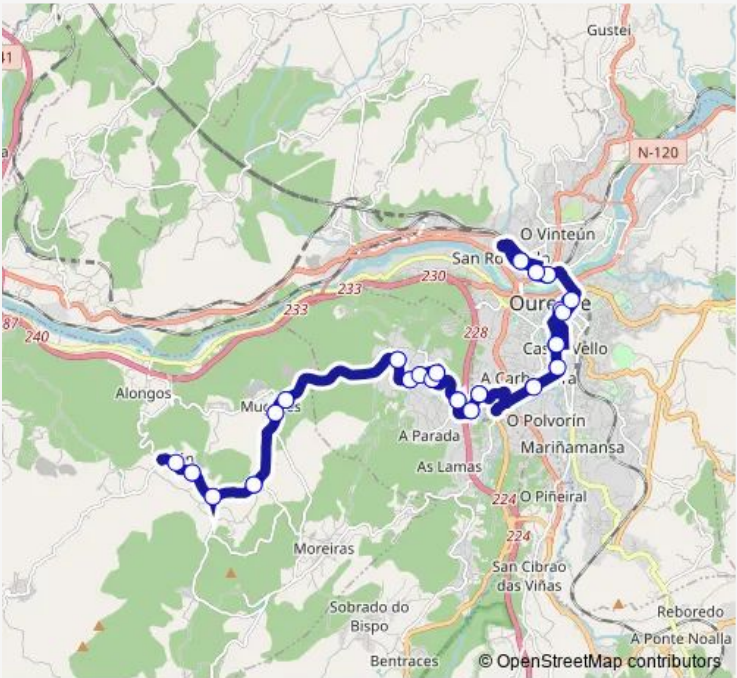

Bus XG605010 Ourense E.I.-Piñor-Toén-Piñor-Ourense E.I.

[Go to website](#)

Direction
Ourense E.I. — Ourense E.I.

43 stops

[Open route schedule](#)

- Ourense E.I.
- Avda. DAS Caldas
- Avda. Vicente Risco
- Rúa Curros Enríquez
- Parque De San Lázaro
- Alameda
- Xardín do Posío
- Marcelo Macias (BAR Terra
- Cabeza DE Vaca (Xunto Sem
- Cabeza DE Vaca
- Fierro
- Hospital DE Piñor
- Rotonda Xeriátrico
- Piñor (Estrada)
- Piñor 3 (Xunto Campo Fest
- Piñeiro
- Cruce Moreiro
- Mugares
- O Fondón
- Cruce AS Moas (Stop)
- Toén

Route schedule
Ourense E.I. — Ourense E.I.

Monday	07:25-21:25
Tuesday	07:25-21:25
Wednesday	07:25-21:25
Thursday	07:25-21:25
Friday	07:25-21:25
Saturday	07:25-21:25
Sunday	07:25-21:25

Route info

Direction: Ourense E.I.

Stops: 43

Trip Duration: 0 hour 59 min

XG605010 — Ourense E.I.-Piñor-Toén-Piñor-Ourense E.I. **BusMaps**

Toen - Ribadela (Marquesi

Toén

Cruce AS Moas (Stop)

O Fondón

Mugares

Cruce Moreiro

Piñeiro

Piñor 3 (Xunto Campo Fest

Piñor (Estrada)

Rotonda Xeriátrico

Hospital DE Piñor

Fierro

Cabeza DE Vaca