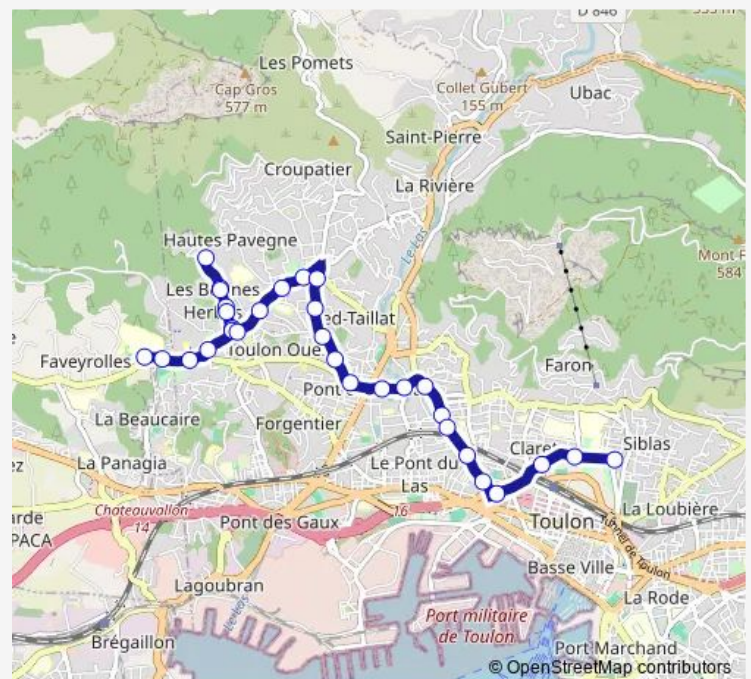

### Direction

Siblas — Cordeille

30 stops

[Open route schedule](#)

- Siblas
- Préfecture
- Barnier
- Carnot
- Ponteil
- Glacière
- Barbès
- Tranchée
- Jonquet
- Pont des Routes
- Macé
- Groignard
- Bel Air
- Mon Repos
- Bouzigues
- Olive
- Pins d'Alep
- Les Pins (Valbertrand)
- Gantelme
- Mine
- Audrain

### Route info

Direction: Siblas

Stops: 30

Trip Duration: 0 hour 36 min

OI02 — Externat St Joseph La Cordeille depuis Siblas

Asphodèles

Bonnes Herbes

Asphodèles

Pont des Routes

Jonquet

Tranchée

Barbès

Glacière

## Route info

Direction: Cordeille

Stops: 31

Trip Duration: 0 hour 35 min

Ponteil

Carnot

Lyautey

Barnier