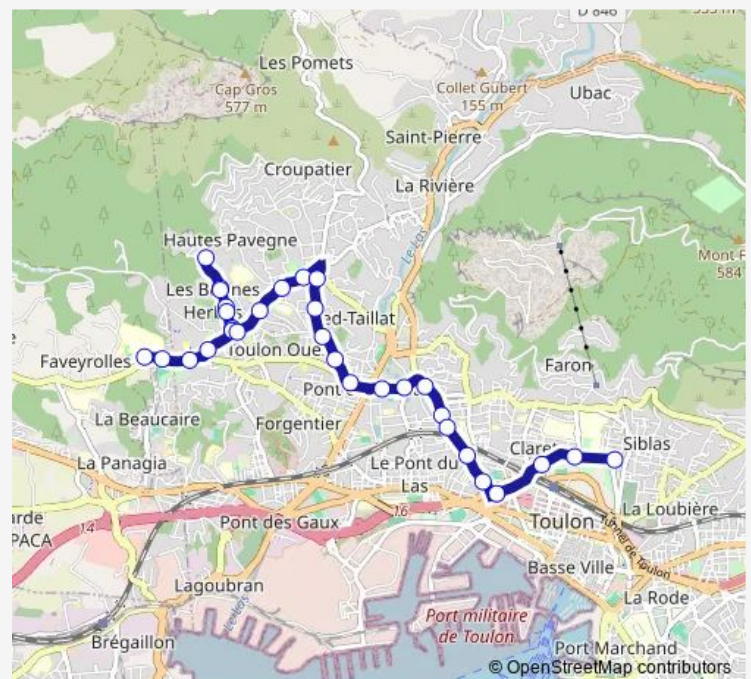

Direction

Siblas — Cordeille

30 stops

[Open route schedule](#)

- Siblas
- Préfecture
- Barnier
- Carnot
- Ponteil
- Glacière
- Barbès
- Tranchée
- Jonquet
- Pont des Routes
- Macé
- Groignard
- Bel Air
- Mon Repos
- Bouzigues
- Olive
- Pins d'Alep
- Les Pins (Valbertrand)
- Gantelme
- Mine
- Audrain

Route schedule

Siblas — Cordeille

Monday	07:10
Tuesday	07:10
Wednesday	07:10
Thursday	07:10
Friday	07:10
Saturday	—
Sunday	—

Route info

Direction: Siblas

Stops: 30

Trip Duration: 0 hour 36 min

OL02 — Externat St Joseph La Cordeille depuis Siblas

Monday 16:55

Tuesday 16:55

Wednesday 12:15-15:45

Thursday 16:55

Friday 16:55

Saturday —

Sunday —

Route info

Direction: Cordeille

Stops: 31

Trip Duration: 0 hour 35 min

Ponteil

Carnot

Lyautey

Barnier

Préfecture