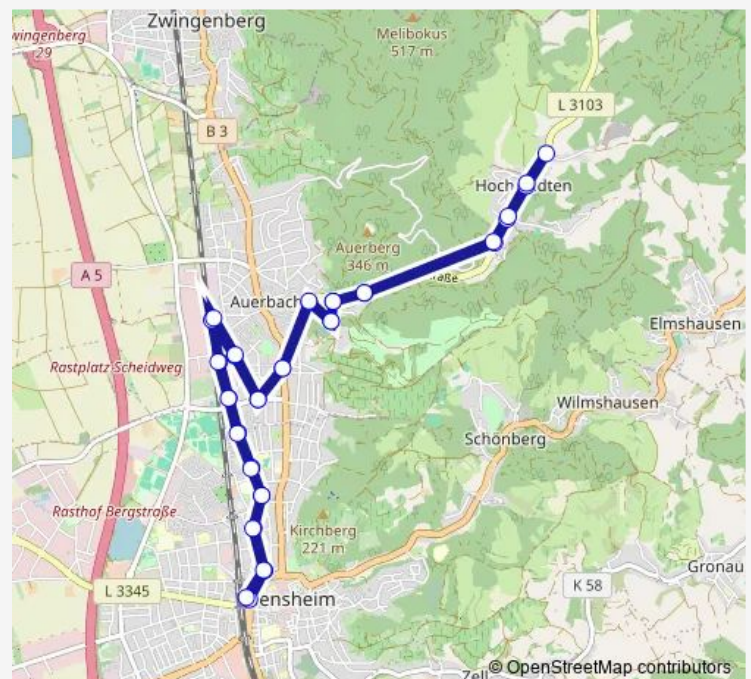

Hochstädten, Legelweg

Route schedule

Bensheim, Bahnhof — Bensheim, Bahnhof

Monday 07:03-17:32

Tuesday 07:03-17:32

Wednesday 07:03-17:32

Thursday 07:03-17:32

Friday 07:03-17:32

Saturday —

Sunday —

Route info

Direction: Bensheim, Bahnhof

Stops: 42

Trip Duration: 0 hour 53 min

Hochstädten, Felsbergstraße

Hochstädten, Legelweg

Hochstädten, Herrnwaldstraße

Hochstädten, Hochstädter Haus

Auerbach, Erholungsh. Waldruhe

Auerbach, Fürstenlager

Auerbach, Bergfriedhof

Auerbach, Weidgasse

Auerbach, Behnhilfebergstr/Kron

Auerbach, Otto-Beck-Straße

Bensheim, Geburtshaus

Bensheim, Rodensteinzentrum

Bensheim, Bahnhof

Direction

Bensheim, Bahnhof — Bensheim, Bahnhof

39 stops

[Open route schedule](#)

Bensheim, Bahnhof