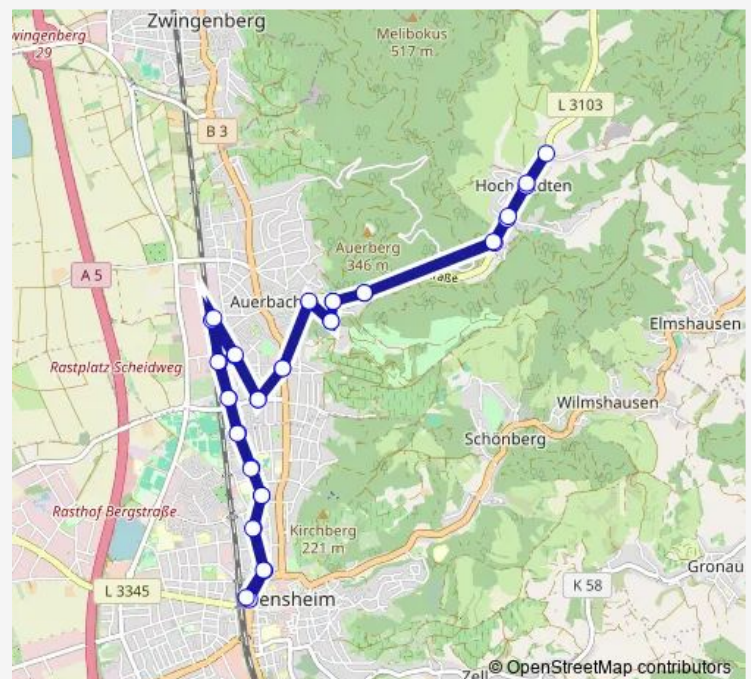

Hochstädten, Legelweg

Route schedule

Bensheim, Bahnhof — Bensheim, Bahnhof

Monday 07:03-17:32

Tuesday 07:03-17:32

Wednesday 07:03-17:32

Thursday 07:03-17:32

Friday 07:03-17:32

Saturday —

Sunday —

Route info

Direction: Bensheim, Bahnhof

Stops: 42

Trip Duration: 0 hour 53 min

6977

Hochstädten, Felsbergstraße

Hochstädten, Legelweg

Hochstädten, Herrnwaldstraße

Hochstädten, Hochstädter Haus

Auerbach, Erholungsh. Waldruhe

Auerbach, Fürstenlager

Auerbach, Bergfriedhof

Auerbach, Weidgasse

Auerbach, Behnhilfebergstr/Kron

Auerbach, Otto-Beck-Straße

Auerbach, Burggraf

Auerbach, Vogelherd

Auerbach, Bf West/Facharztzen.

Auerbach, Facharztzentrum

Auerbach, Schillerstraße

Bensheim, Richard-Strauss-Straße

Bensheim, H.-Metzendorf-Schule