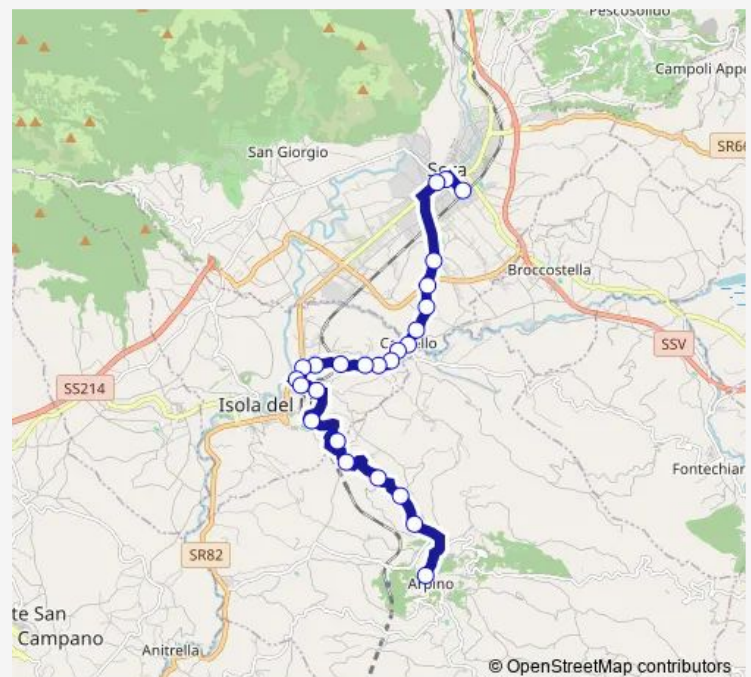

Isola Liri | Via Arpino Via Pagliarola # f7003

Isola Liri | Abate # f7004

Arpino | Vallefredda # f7005

Route schedule

Sora | Stazione FS # f5890 — Arpino | Piazzale Rotondi # f6820

Monday 13:15

Tuesday 13:15

Wednesday 13:15

Thursday 13:15

Friday 13:15

Saturday 13:05

Sunday —

Route info

Direction: Sora | Stazione FS # f5890

Stops: 25

Trip Duration: 0 hour 26 min

Sora - Arpino # So79a

Arpino | Via Tulliana (Km 4) # f7006

Arpino | Viale Mastroianni Via Stazione # f7012

Arpino | Viale Mastroianni (Treppanico) # f6894

Arpino | Piazzale Rotondi # f6820