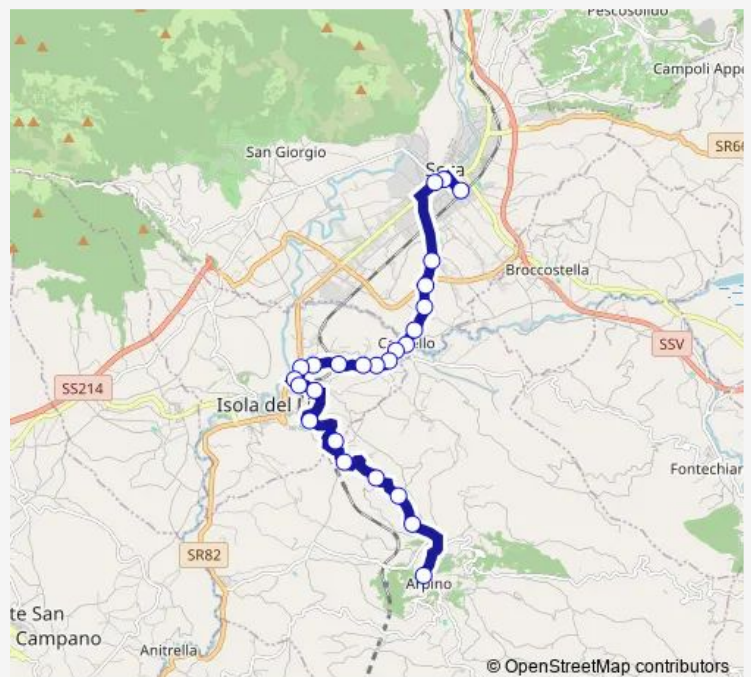

ISOLA LIRI | Via Arpino Via Pagliarola # f7003

ISOLA LIRI | Abate # f7004

ARPINO | Vallefredda # f7005

**Route schedule**

Sora | Stazione FS # f5890 — ARPINO | Piazzale Rotondi # f6820

Monday 13:15

Tuesday 13:15

Wednesday 13:15

Thursday 13:15

Friday 13:15

Saturday 13:05

Sunday —

**Route info**

Direction: Sora | Stazione FS # f5890

Stops: 25

Trip Duration: 0 hour 30 min

Sora - Arpino # So79a

ARPINO | Via Tulliana (Km 4) # f7006

ARPINO | Viale Mastroianni Via Stazione # f7012

ARPINO | Viale Mastroianni (Trepanico) # f6894

ARPINO | Piazzale Rotondi # f6820