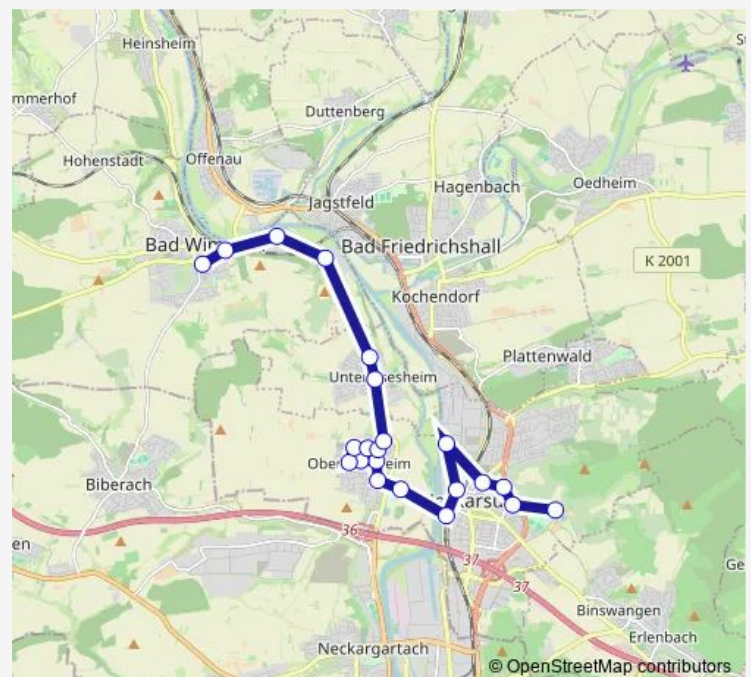

NSU-O'eisesheim, Fuchshalde,Obereisesheim

NSU-O'eisesheim, Angelstraße,Obereisesheim

NSU-O'eisesheim, N'gartacher Str.,Obereisesheim

Heilbronn, Großkraftwerk Nord

Heilbronn, Lichtenberger Straße

Heilbronn, Dieselstraße

Neckarsulm, Audi Forum,Neckarsulm

Neckarsulm ZOB/Ballei

Neckarsulm, Realschule,Neckarsulm

Route schedule

Untereisesheim, Schafhaus,Untereisesheim — Neckarsulm, Realschule,Neckarsulm

Monday	—
Tuesday	07:05
Wednesday	07:05
Thursday	07:05
Friday	—
Saturday	—
Sunday	—

Route info

Direction: Untereisesheim, Schafhaus,Untereisesheim

Stops: 12

Trip Duration: 0 hour 27 min

Direction

Untereisesheim, Mitte,Untereisesheim — Bad Wimpfen,
Parkplatz/Seegarten,Bad Wimpfen

6 stops

[Open route schedule](#)

Untereisesheim, Mitte,Untereisesheim

Untereisesheim, Durtal Brücke,Untereisesheim

Bad Wimpfen, Lohwasenweg,Bad Wimpfen

Bad Wimpfen, Im Tal,Bad Wimpfen

Bad Wimpfen, Bahnhof,Bad Wimpfen

Bad Wimpfen, Parkplatz/Seegarten,Bad Wimpfen