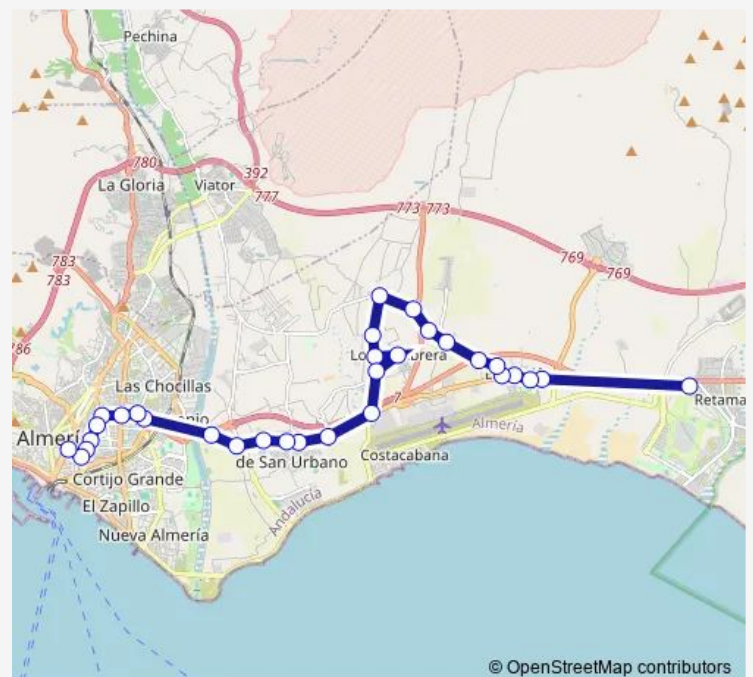

### Route schedule

Camino De Las Heras-AI — Gregorio Marañon-AI

Monday 07:00-20:52

Tuesday 07:00-20:52

Wednesday 07:00-20:52

Thursday 07:00-20:52

Friday 07:00-20:52

Saturday —

### Route info

Direction: Camino De Las Heras-AI

Stops: 38

Trip Duration: 1 hour 4 min

Ctra.Viator 47-AI

Los Angeles-AI

Paraje Guillén. 5-AI

Ctra.De Nijar 239-AI