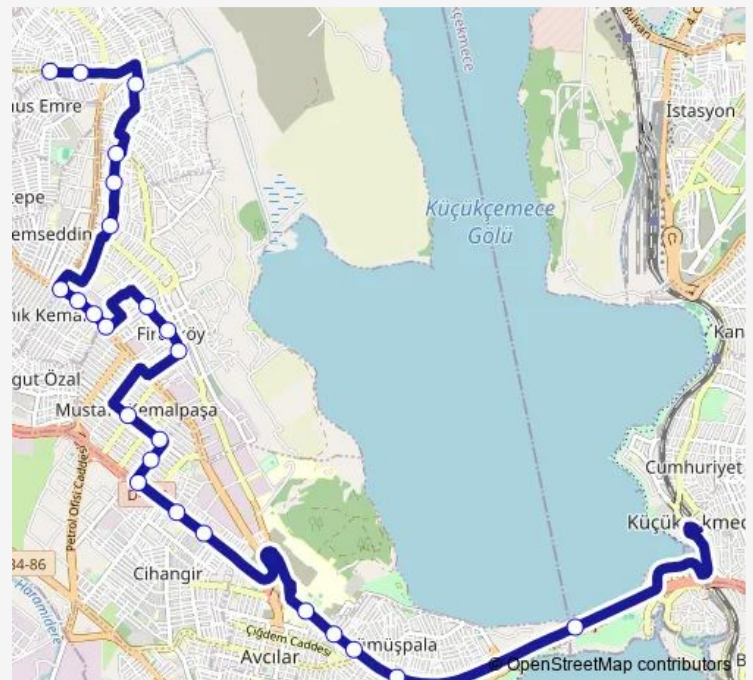

Yahya Çavuş

Tütün Sokak

TOKAT MAHALLESİ

Route schedule

AVCILAR YANYOL — CEYLAN SOKAK

Monday	05:00
Tuesday	05:00
Wednesday	05:00
Thursday	05:00
Friday	05:00
Saturday	05:00
Sunday	05:00

Route info

Direction: AVCILAR YANYOL

Stops: 24

Trip Duration: 0 hour 35 min

**KÜÇÜKÇEKMECE-TOKAT MAH.-BALIKYOLU** —
Küçükçekmece - Avcılar - Balık Yolu - Örnek Mh.**BusMaps**

Minibüs Durađı

Galata Sokak

CEYLAN SOKAK

Direction

CEYLAN SOKAK — KÜÇÜKÇEKMECE

39 stops

[Open route schedule](#)

CEYLAN SOKAK

Galata Sokak

Balıklıyolu Caddesi

Tevfik Fikret Cad.

Minibüs Durağı

TOKAT MAHALLESİ

Stops: 39

Trip Duration: 0 hour 39 min

Avcılar

Merkez Mahallesi

ŞÜKRÜBEY

Londra Asfaltı

Denizköşkler Mahalle

Haci Şerif