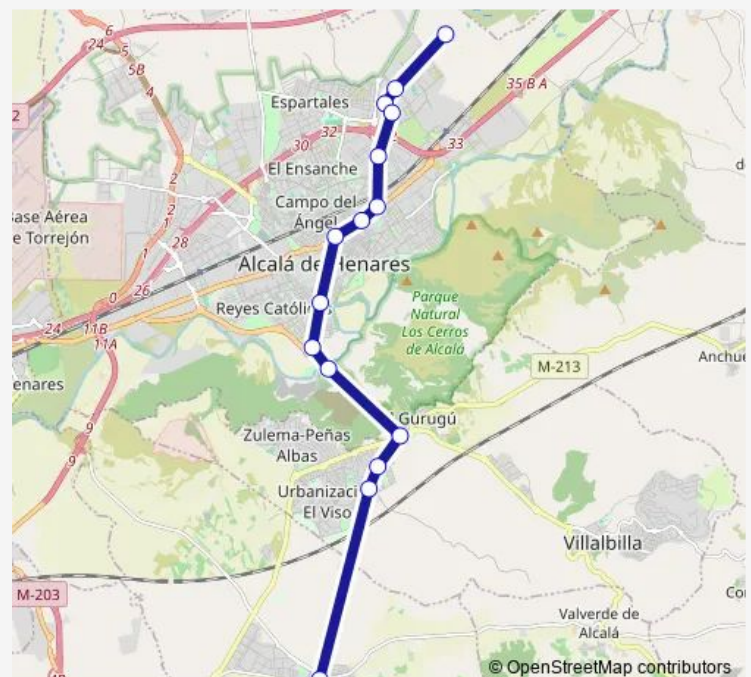

Wednesday 09:50-12:30

Thursday 09:50-12:30

Friday 09:50-12:30

Saturday 11:20

Sunday 10:30

Route info

Direction: C.Penitenciario Alcalá-Meco

Stops: 8

Trip Duration: 0 hour 18 min

Direction

Villalbilla — Alcala De Henares

13 stops

[Open route schedule](#)

Villalbilla

Valverde - Fte Plaza de Toros

Torres - Calle Madrid 1

Los Hueros - C/ Mayor 14

Los Hueros - Arrayanes. 26

Ctra M-300 Km 23.8 con M-204

Alcala - Carretera Pastrana N1

Alcala - C/ Numancia s/n

Alcala - C/ Ronda Fiscal s/n

Alcala - Alameda-Lope Figueroa

Via Complutense-Ribera

Route info

Direction: Villalbilla

Stops: 13

Trip Duration: 0 hour 32 min

Direction

Torres De La Alameda — Alcala De Henares

28 stops

[Open route schedule](#)