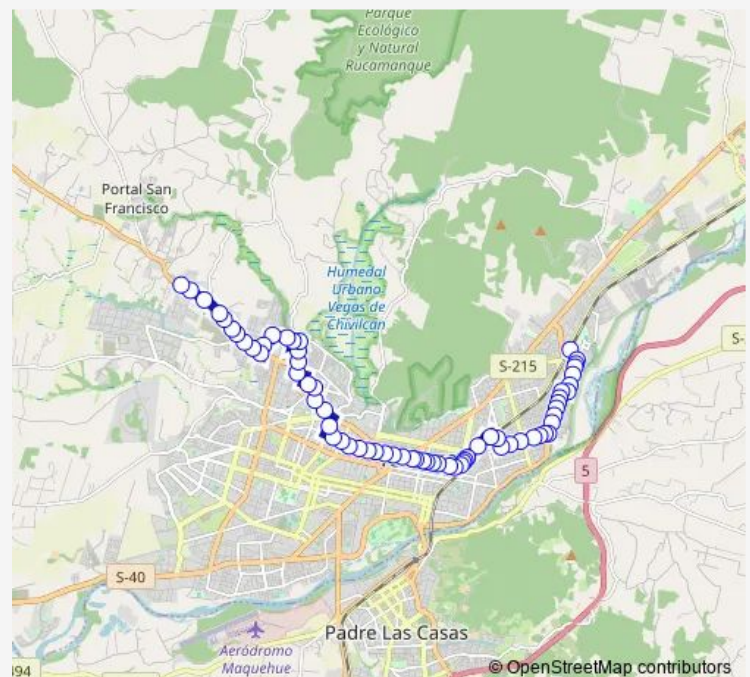

Javiera Carrera / Gabriela Mistral

Alemania / Cataluna - Sur

Route schedule

Los Escultores / Los Músicos — Río Pidenco / Lontué

Monday 06:00-21:00

Tuesday 06:00-21:00

Wednesday 06:00-21:00

Thursday 06:00-21:00

Friday 06:00-21:00

Saturday 06:00-22:00

Sunday 06:00-22:00

Route info

Direction: Los Escultores / Los Músicos

Stops: 68

Trip Duration: 1 hour 46 min

Andes / Volcan Ollague - Poniente

Andes / Valladolid

Andes / Arica - Poniente

Andes / San Martin - Poniente

Bernardo Ohiggins / Rayen

Bernardo Ohiggins / Foye

Bernardo Ohiggins / Hochstetter

Bernardo Ohiggins / Uruguay

Bernardo Ohiggins / Maria Luisa

Sunday 06:00-22:00

Route info

Direction: Terminal 6 / Río Marañón

Stops: 67

Trip Duration: 1 hour 40 min

Barros Arana / Lautaro - Norte

Barros Arana / Anibal Pinto - Poniente

Manuel Rodriguez / Manuel Antonio Matta