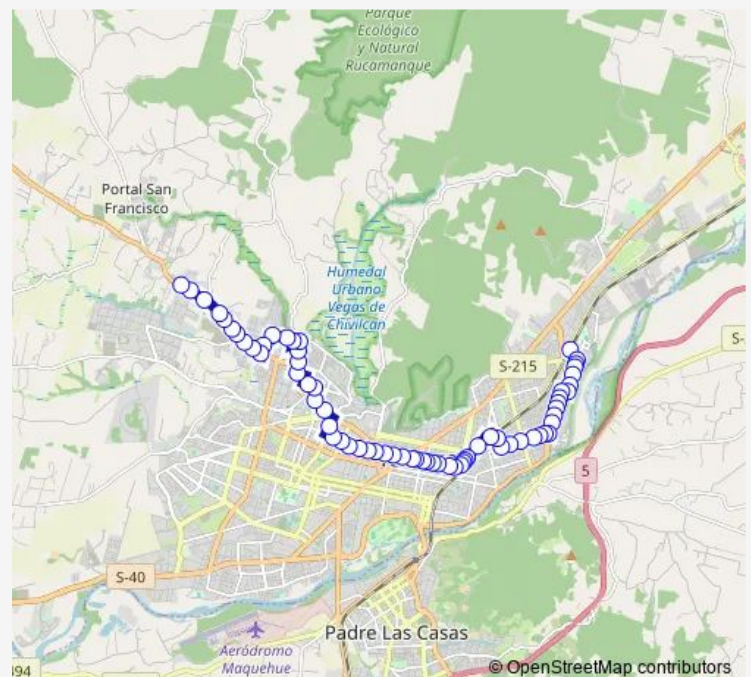

Javiera Carrera / Gabriela Mistral

Alemania / Cataluna - Sur

### Route schedule

Los Escultores / Los Músicos — Río Pidenco / Lontué

Monday 06:00-21:00

Tuesday 06:00-21:00

Wednesday 06:00-21:00

Thursday 06:00-21:00

Friday 06:00-21:00

Saturday 06:00-22:00

### Route info

Direction: Los Escultores / Los Músicos

Stops: 68

Trip Duration: 1 hour 46 min

Andes / Volcan Ollague - Poniente

Andes / Valladolid

Andes / Arica - Poniente

Andes / San Martin - Poniente

## Route info

Direction: Terminal 6 / Río Marañón

Stops: 67

Trip Duration: 1 hour 40 min

Barros Arana / Lautaro - Norte

Barros Arana / Anibal Pinto - Poniente

Manuel Rodriguez / Manuel Antonio Matta

Manuel Rodriguez / Ministro Zenteno