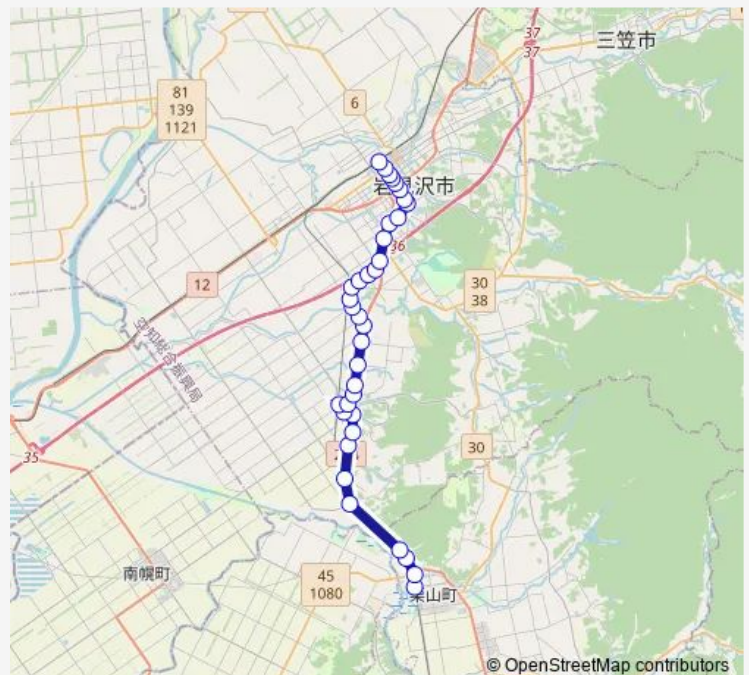

Bus 27 岩見沢栗山線

[Go to website](#)

Direction

栗山駅 — 岩見沢ターミナル

36 stops

[Open route schedule](#)

- 栗山駅
- 中央1丁目
- 桜ヶ丘
- 桜ヶ丘3丁目
- 栗丘
- 小西
- 加茂川橋
- 夕陽ヶ台
- 栗沢中学校前
- 栗沢病院前
- 栗沢駅前
- 栗沢中央公園
- 栗沢北通
- ひばりが丘団地
- 由良
- 由良中央
- 栗沢工業団地
- 耕成会館
- 南7線
- 志文市街
- 志文団地

Route schedule

栗山駅 — 岩見沢ターミナル

Monday	10:00-14:10
Tuesday	10:00-14:10
Wednesday	10:00-14:10
Thursday	10:00-14:10
Friday	10:00-14:10
Saturday	10:00-14:10
Sunday	10:00-14:10

Route info

Direction: 栗山駅

Stops: 36

Trip Duration: 0 hour 43 min

■ 27 岩見沢栗山線

メイプル団地

ふじ町2条5丁目

ふじ町2条2丁目

流通団地入口

木工団地

駒園8丁目

Direction: 岩見沢ターミナル

Stops: 36

Trip Duration: 0 hour 44 min

栗沢駅前

栗沢病院前

栗沢中学校前

夕陽ヶ台

加茂川橋