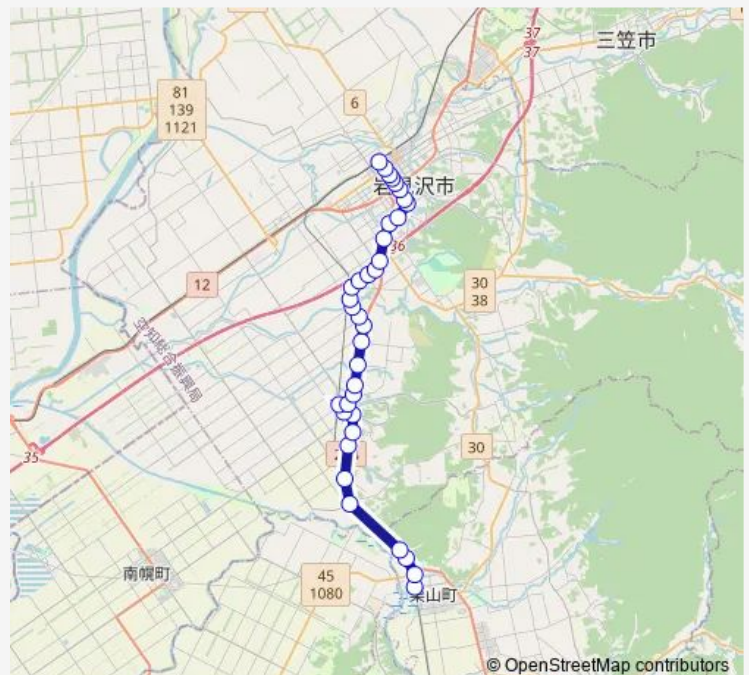

Bus 27 岩見沢栗山線

[Go to website](#)

Direction

栗山駅 — 岩見沢ターミナル

36 stops

[Open route schedule](#)

- 栗山駅
- 中央1丁目
- 桜ヶ丘
- 桜ヶ丘3丁目
- 栗丘
- 小西
- 加茂川橋
- 夕陽ヶ台
- 栗沢中学校前
- 栗沢病院前
- 栗沢駅前
- 栗沢中央公園
- 栗沢北通
- ひばりが丘団地
- 由良
- 由良中央
- 栗沢工業団地
- 耕成会館
- 南7線
- 志文市街
- 志文団地

Route schedule

栗山駅 — 岩見沢ターミナル

Monday	10:00-14:10
Tuesday	10:00-14:10
Wednesday	10:00-14:10
Thursday	10:00-14:10
Friday	10:00-14:10
Saturday	10:00-14:10
Sunday	10:00-14:10

Route info

Direction: 栗山駅

Stops: 36

Trip Duration: 0 hour 43 min

■ 27 岩見沢栗山線

メイプル団地

ふじ町2条5丁目

ふじ町2条2丁目

流通団地入口

木工団地

駒園8丁目

Direction: 岩見沢ターミナル

Stops: 36

Trip Duration: 0 hour 44 min

栗沢駅前

栗沢病院前

栗沢中学校前

夕陽ヶ台

加茂川橋