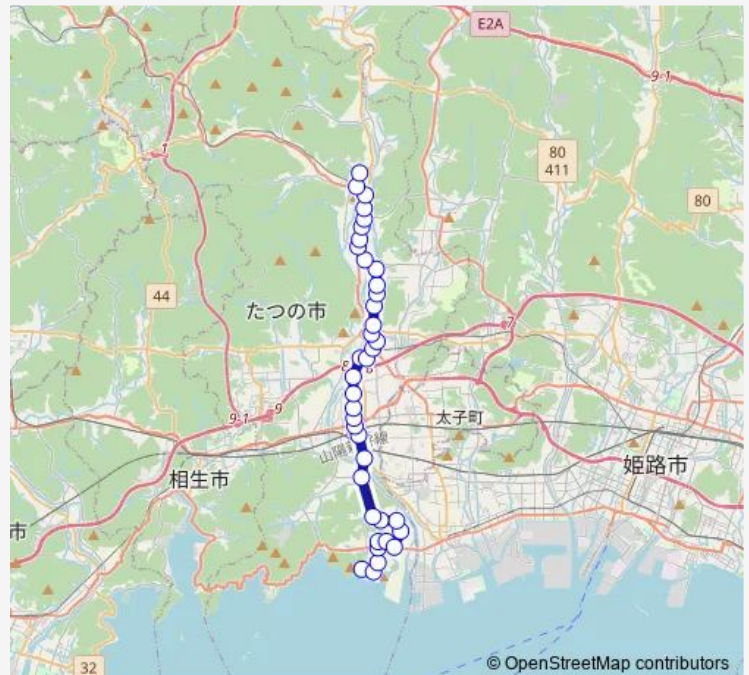

Direction

新舞子 — しんぐう総合センター

38 stops

[Open route schedule](#)

- 新舞子
- 新舞子口
- 黒崎
- 西釜屋
- 御津小学校
- 御津総合支所
- 新町
- 市民病院
- 中島郵便局
- 御津北こども園
- 栄町西
- 市場東
- 萩原
- 栄
- 西構
- 中臣南
- 中臣
- 山下
- 大道
- 四箇
- はつらつセンター前

Route schedule

新舞子 — しんぐう総合センター

Monday	10:40-14:26
Tuesday	10:40-14:26
Wednesday	10:40-14:26
Thursday	10:40-14:26
Friday	10:40-14:26
Saturday	10:40-14:26
Sunday	—

Route info

Direction: 新舞子

Stops: 38

Trip Duration: 1 hour 2 min

堂本

本竜野駅

日飼

龍野東中学校前

島田南

島田

東鷲崎南

東鷲崎公民館前