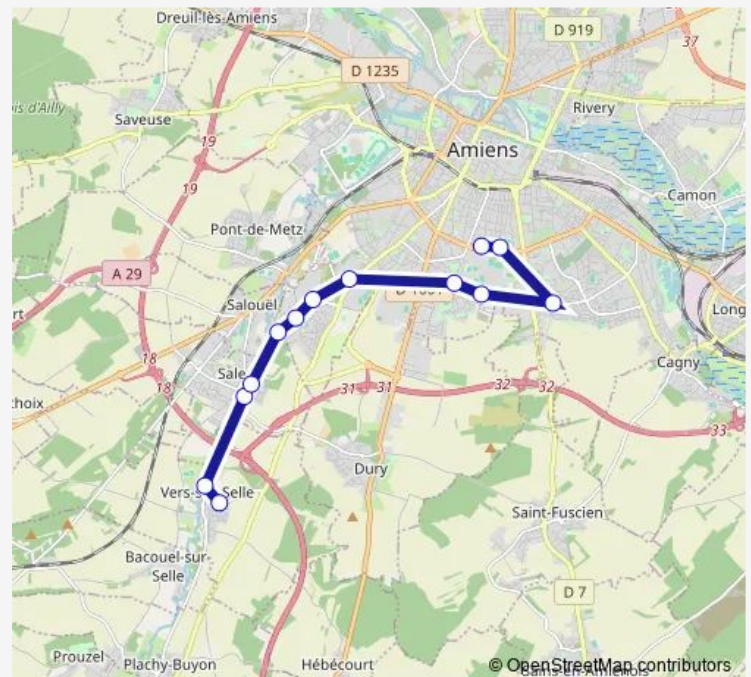

Tram T36 Ligne T36

[Go to website](#)

Direction

Vers-sur-Selle — Cité-Providence

13 stops

[Open route schedule](#)

Vers-sur-Selle

M. V. Selle

Thursday 07:15

Friday 07:15

Saturday —

Sunday —

Route info

Direction: Vers-sur-Selle

Stops: 13

Trip Duration: 0 hour 35 min

■ T36 — Ligne T36

Direction

Cité-Providence — Vers-sur-Selle

13 stops

[Open route schedule](#)

Cité-Providence

La Providence

Col. JM Laurent