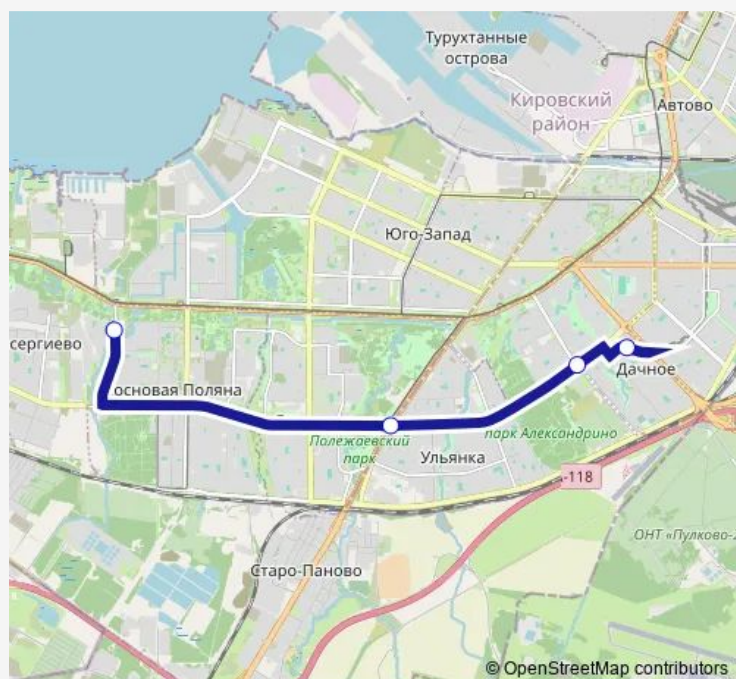

# Bus К-68 станция метро Проспект Ветеранов - улица Чекистов

[Go to website](#)**Direction**

УЛ. Чекистов — СТ. Метро ПР. Ветеранов

4 stops

[Open route schedule](#)

УЛ. Чекистов

Кт

Кт

СТ. Метро ПР. Ветеранов

**Route schedule**

УЛ. Чекистов — СТ. Метро ПР. Ветеранов

Monday	06:30-23:30
Tuesday	06:30-23:30
Wednesday	06:30-23:30
Thursday	06:30-23:30
Friday	06:30-23:30
Saturday	06:30-23:30
Sunday	06:30-23:30

**Route info**

Direction: УЛ. Чекистов

Stops: 4

Trip Duration: 0 hour 17 min

■ К-68 — станция метро Проспект Ветеранов - улица Чекистов

BusMaps

**Direction**

СТ. Метро ПР. Ветеранов — УЛ. Чекистов

Monday	06:30-23:34
Tuesday	06:30-23:34
Wednesday	06:30-23:34
Thursday	06:30-23:34
Friday	06:30-23:34
Saturday	06:30-23:34
Sunday	06:30-23:34

**Route info**

Direction: СТ. Метро ПР. Ветеранов

Stops: 4

Trip Duration: 0 hour 16 min