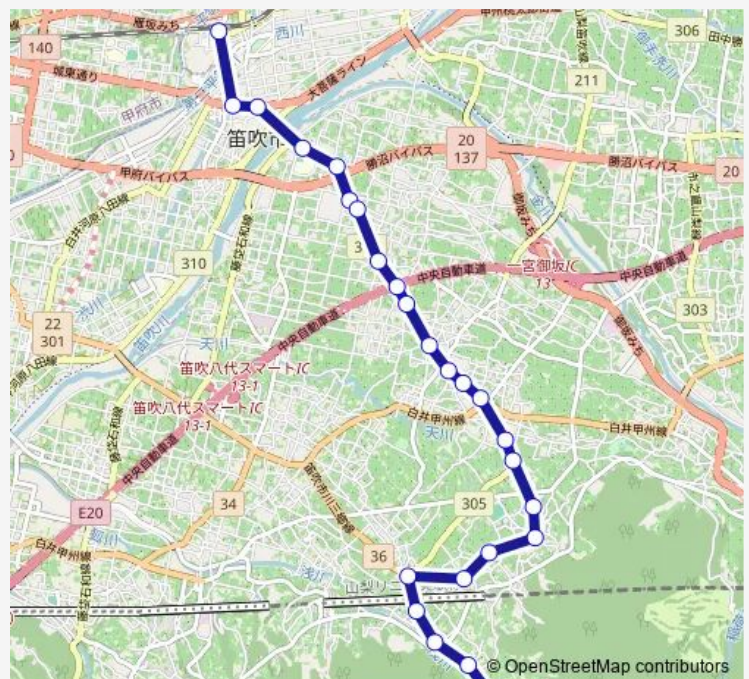

Bus 石和温泉駅発 奈良原方面行き 石和温泉駅発 鶯宿方面行き(【甲府】石和温泉駅 ~ 奈良原)

[Go to website](#)

Direction

石和温泉駅 — 奈良原

25 stops

[Open route schedule](#)

- 石和温泉駅
- 石和温泉駅入口
- 鶯飼山
- 笛吹高校前
- 長塚
- 山梨県立博物館
- 成田
- 下井上
- 二の宮
- 御坂団地入口
- 夏目
- 御坂西小学校前
- 栗合下
- 栗合
- 御坂中学校
- 二階
- 大野寺
- 大野山入口
- 神有
- 室部
- 下の川

Route schedule

石和温泉駅 — 奈良原

Monday	18:00
Tuesday	18:00
Wednesday	18:00
Thursday	18:00
Friday	18:00
Saturday	18:00
Sunday	18:00

Route info

Direction: 石和温泉駅

Stops: 25

Trip Duration: 0 hour 31 min

■ 石和温泉駅発 奈良原方面行き — 石和温泉駅発 鶯宿方面行き(【甲府】石和温泉駅 ~ 奈良原)

竹居

門林下

門林

奈良原

石和温泉駅発 奈良原方面行き Bus time schedules and route maps are available in an offline PDF at busmaps.com. Use the busmaps.com website to see live bus times, train schedule or subway schedule, and step-by-step directions for all public transit in Fuefuki