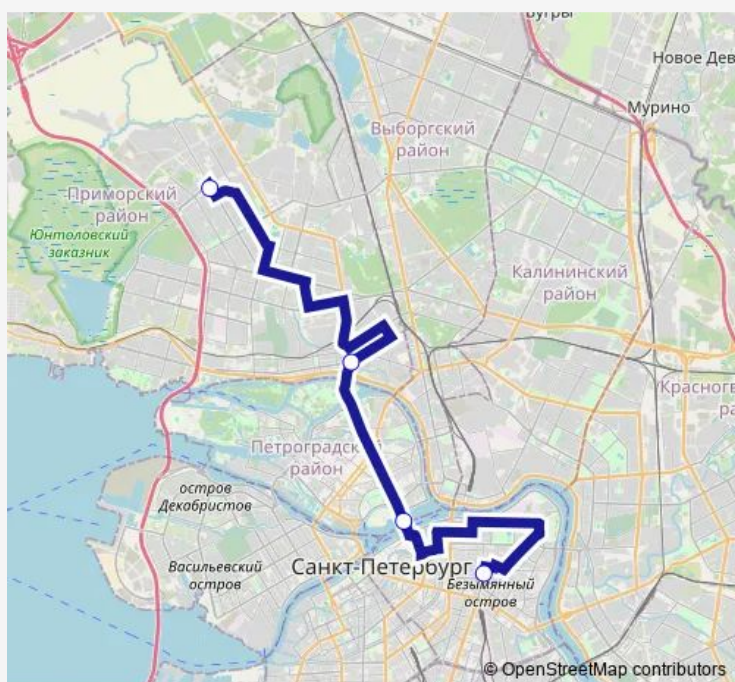

Bus K-76 пр. Королева - БКЗ Октябрьский

[Go to website](#)

Direction

Комендантский Пр., Угол Шуваловского Пр. — БКЗ Октябрьский

5 stops

[Open route schedule](#)

Комендантский Пр., Угол Шуваловского Пр.

Кт

Кт

Кт

БКЗ Октябрьский

Route schedule

Комендантский Пр., Угол Шуваловского Пр. — БКЗ Октябрьский

Monday	06:35-23:18
Tuesday	06:35-23:18
Wednesday	06:35-23:18
Thursday	06:35-23:18
Friday	06:35-23:18
Saturday	07:00-21:43
Sunday	07:00-21:43

Route info

Direction: Комендантский Пр., Угол Шуваловского Пр.

Stops: 5

Trip Duration: 0 hour 45 min

■ K-76 — пр. Королева - БКЗ Октябрьский

Direction

БКЗ Октябрьский — Комендантский Пр., Угол Шуваловского Пр.

4 stops

[Open route schedule](#)

БКЗ Октябрьский

Кт

Кт

Комендантский Пр., Угол Шуваловского Пр.

Route schedule

БКЗ Октябрьский — Комендантский Пр., Угол Шуваловского Пр.