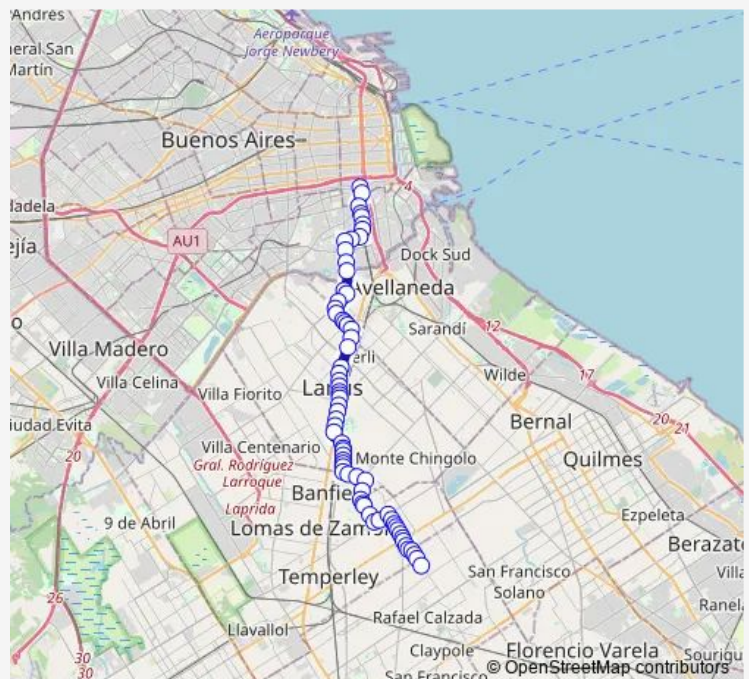

Thursday 04:00-21:00

Friday 04:00-21:00

Saturday 04:00-21:00

Sunday 04:00-21:00

Route info

Direction: 1575 Lima

Stops: 68

Trip Duration: 0 hour 52 min

Avenida Hipólito Yrigoyen 4301-4399

Avenida Hipólito Yrigoyen 4485

Avenida Hipólito Yrigoyen 4575

Avenida Hipólito Yrigoyen 4702-4800

Avenida Hipólito Yrigoyen 4902-5000

Avenida Hipólito Yrigoyen 5202-5300

Avenida Hipólito Yrigoyen 5502-5600

Avenida Hipólito Yrigoyen 5301-5399

Avenida Hipólito Yrigoyen 5010

Avenida Hipólito Yrigoyen 4426

Ruta Nacional 205 3802-3880

Avenida Hipólito Yrigoyen 2902-2980

Avenida Hipólito Yrigoyen 2636