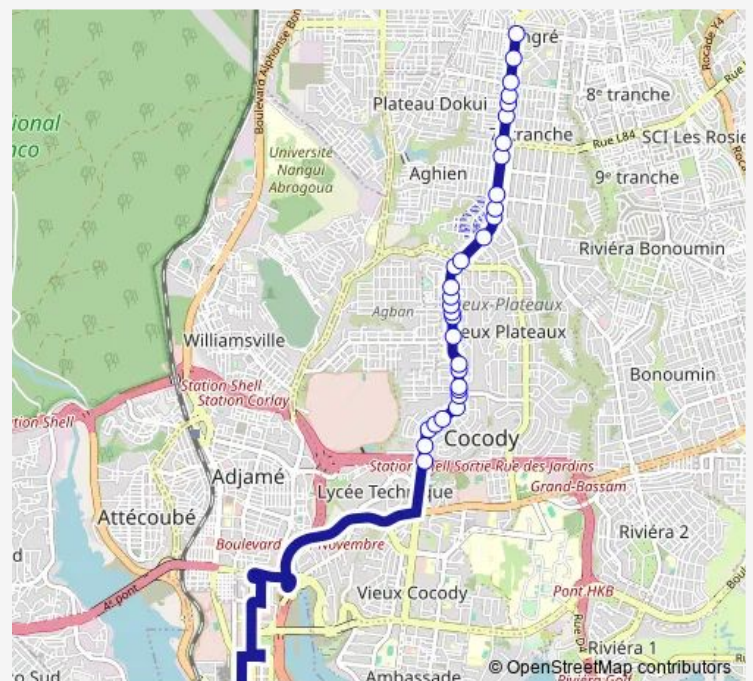

### Direction

Gare Externat Saint Paul — Angré Petro Ivoire

32 stops

[Open route schedule](#)

Gare Externat Saint Paul

2eme Pont

Saint Jacques

Bmw

### Route schedule

Gare Externat Saint Paul — Angré Petro Ivoire

Monday 06:00

Tuesday 06:00

Wednesday 06:00

Thursday 06:00

Friday 06:00

Saturday 06:00

### Route info

Direction: Gare Externat Saint Paul

Stops: 32

Trip Duration: 1 hour 1 min

woro woro banalisé : Carrefour Angré ↔ Plateau St Paul

Mosquée Aghien

Organisation Mondiale de la Santé

Opera