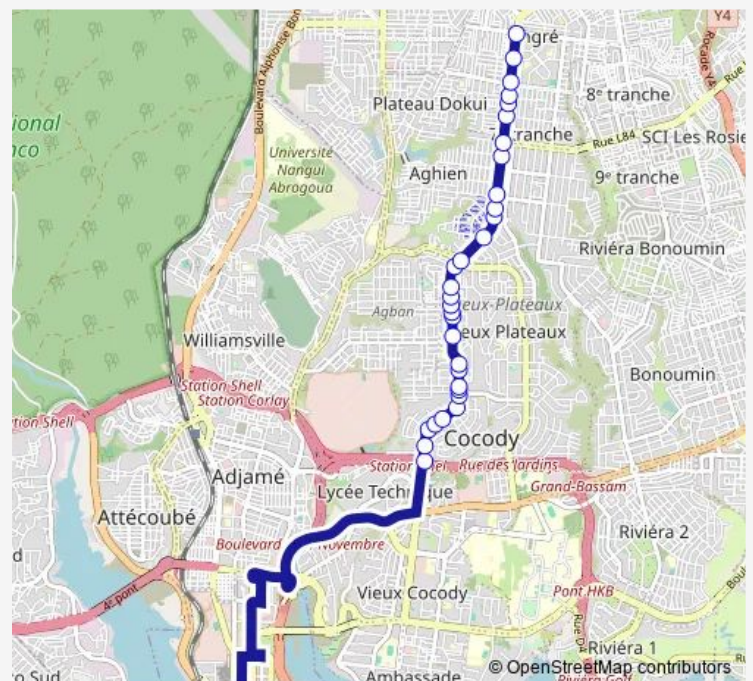

Direction

Gare Externat Saint Paul — Angré Petro Ivoire

32 stops

[Open route schedule](#)

Gare Externat Saint Paul

2eme Pont

Saint Jacques

Bmw

Las Palmas

Route schedule

Gare Externat Saint Paul — Angré Petro Ivoire

Monday 06:00

Tuesday 06:00

Wednesday 06:00

Thursday 06:00

Friday 06:00

Saturday 06:00

Sunday 06:00

Route info

Direction: Gare Externat Saint Paul

Stops: 32

Trip Duration: 1 hour 1 min

woro woro banalisé : Carrefour Angré ↔ Plateau St Paul

Mosquée Aghien