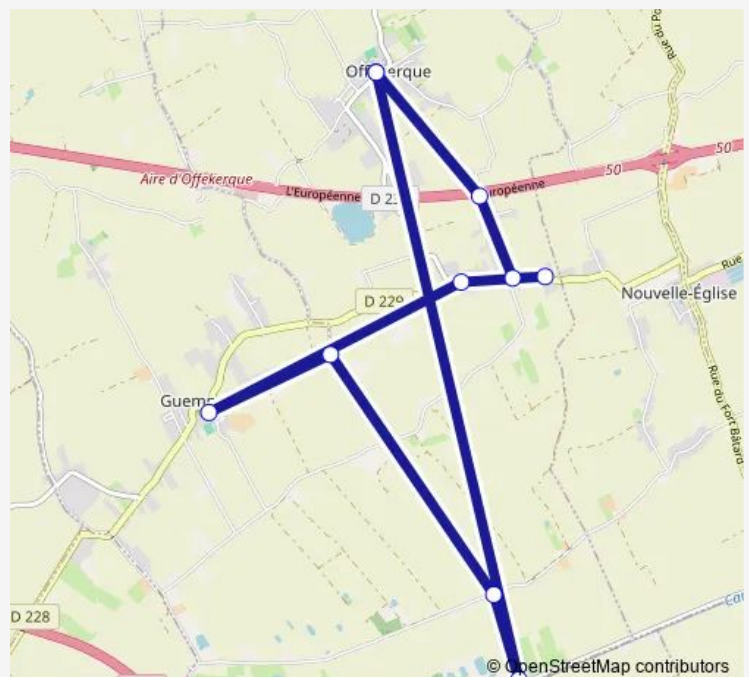

Offekerque - Le Courghain - Abri

Offekerque - Rue du Courgain - N°1

Offekerque - Rue du Courgain - N°70

Guemps - Ecole Jean de la Fontaine

OFFEKERQUE - Rue du Leu - N°250

OFFEKERQUE - Rues du Leu et Vinfil - F Abri

OFFEKERQUE - Rue du Leu - F N°188 - Abri

OFFEKERQUE - Mairie - N°5

Route schedule

Offekerque - Mairie - Place - Abri — OFFEKERQUE - Mairie - N°5

Monday	16:30
Tuesday	16:30
Wednesday	—
Thursday	16:30
Friday	16:30
Saturday	—
Sunday	—

Route info

Direction: Offekerque - Mairie - Place - Abri

Stops: 10

Trip Duration: 0 hour 45 min

■ 6751 — Offekerque / Offekerque

Direction

Offekerque - Mairie - Place - Abri — OFFEKERQUE - Mairie - N°5

10 stops

Monday 08:10

Tuesday 08:10

Wednesday —

Thursday 08:10

Friday 08:10

Saturday —

Sunday —

Route info