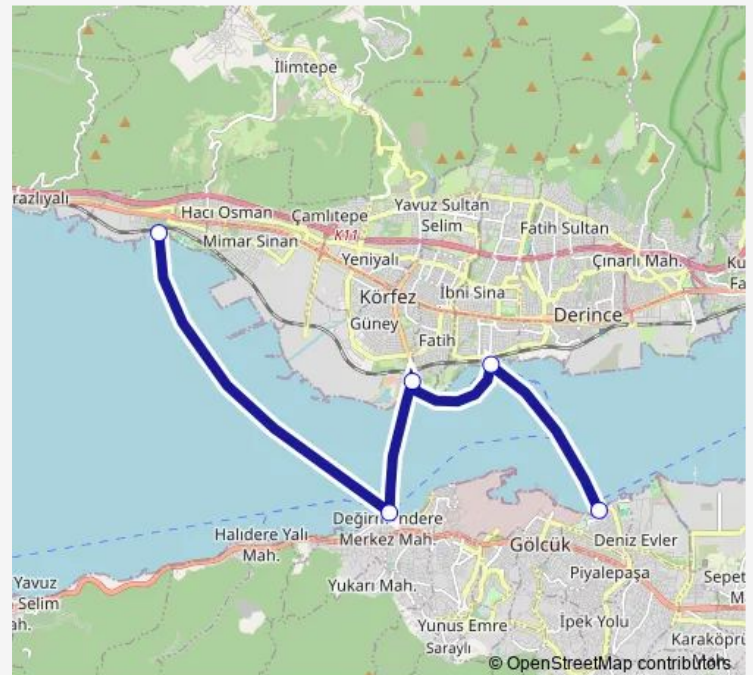

Ferry V4 Gölcük-Yarımca

[Go to website](#)**Direction**

Yarımca Vapur İskelesi — Gölcük Vapur İskelesi

5 stops

[Open route schedule](#)

Yarımca Vapur İskelesi

Değirmendere Vapur İskelesi

Tütünçiftlik Vapur İskelesi

Derince Vapur İskelesi

Gölcük Vapur İskelesi

Route schedule

Yarımca Vapur İskelesi — Gölcük Vapur İskelesi

Monday 01:00

Tuesday 01:00

Wednesday 01:00

Thursday 01:00

Friday 01:00

Saturday —

Sunday —

Route info

Direction: Yarımca Vapur İskelesi

Stops: 5

Trip Duration: 0 hour 39 min

■ V4 — Gölcük-Yarımca

Direction

Gölcük Vapur İskelesi — Yarımca Vapur İskelesi

5 stops

[Open route schedule](#)

Gölcük Vapur İskelesi

Derince Vapur İskelesi

Tütünciftlik Vapur İskelesi

Değirmendere Vapur İskelesi