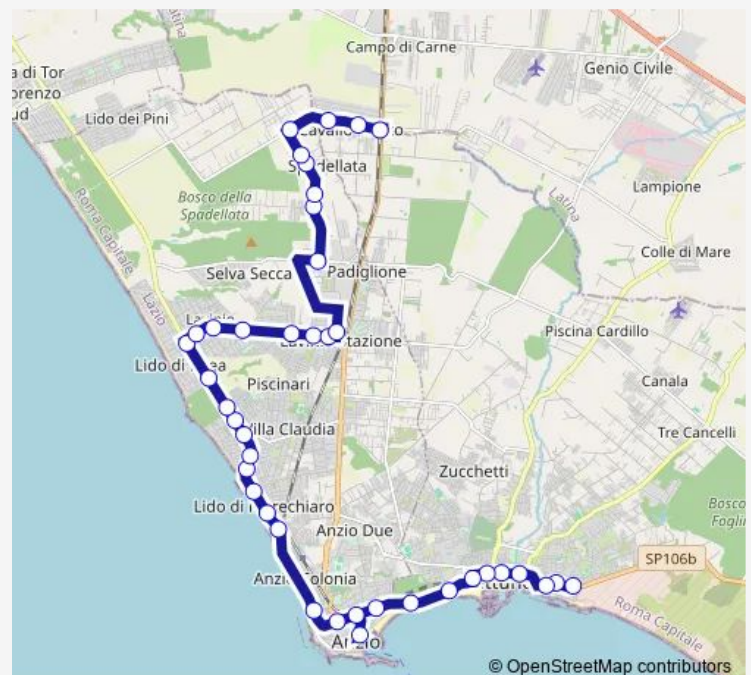

Anzio | Via Ardeatina Viale Marconi # f12411

Anzio | Lido di Marechiaro # f12412

Anzio | Via Ardeatina Via Odino # f12413

Anzio | Lido delle Sirene # f12414

Anzio | Via Ardeatina Via Circe # f12415

Anzio | Lido di Cincinnato # f12416

### Route schedule

Nettuno | Autostazione # f00095 — Nettuno | Via Nettunense Via Pantanelle # f12389

Monday	14:30
Tuesday	14:30
Wednesday	14:30
Thursday	14:30
Friday	14:30
Saturday	13:15-14:30
Sunday	—

### Route info

Direction: Nettuno | Autostazione # f00095

Stops: 40

Trip Duration: 0 hour 45 min

Anzio | Via Ardeatina Via Belvedere # f12418

Anzio | Via Ardeatina Via Ninfa Alburnea # f12419

Anzio | Via Ardeatina V.le Marina # f12421

Anzio | Viale Marina # f13362

Anzio | Viale Valle Schioia Via Gigli # f13363

Anzio | Viale Valle Schioia Str. Sant'Anastasio # f13364

Anzio | Viale Valle Schioia Via Da Vinci # f13366

Anzio | Viale Valle Schioia Via Machiavelli # f13367