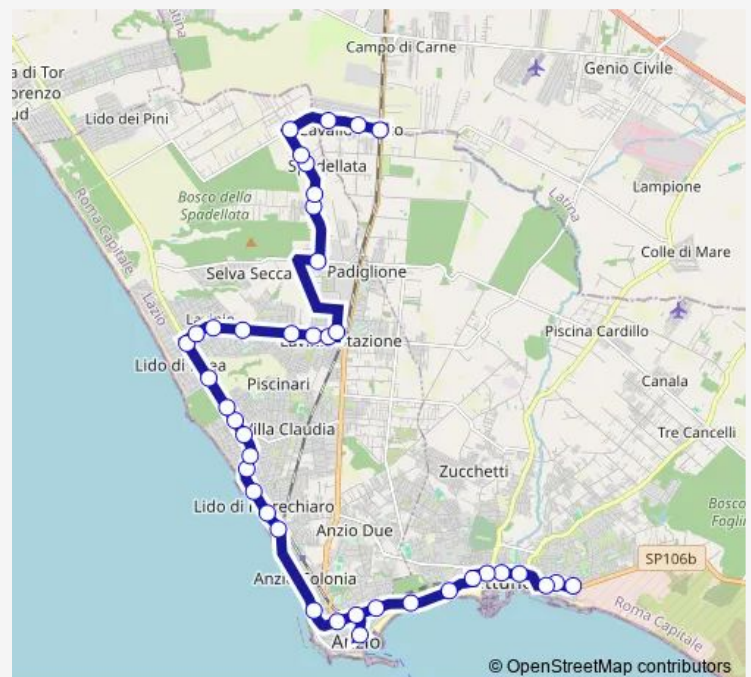

Anzio | Lido di Marechiaro # f12412

Anzio | Via Ardeatina Via Odino # f12413

Anzio | Lido delle Sirene # f12414

Anzio | Via Ardeatina Via Circe # f12415

Anzio | Lido di Cincinnato # f12416

Anzio | Via Ardeatina Via Robinie # f12417

Direction: Nettuno | Autostazione # f00095

Stops: 40

Trip Duration: 0 hour 54 min

Nettuno - Aprilia (Comune) # Ne927a

Anzio | Via Ardeatina Via Belvedere # f12418

Anzio | Via Ardeatina Via Ninfa Alburnea # f12419

Anzio | Via Ardeatina V.le Marina # f12421

Anzio | Viale Marina # f13362

Anzio | Viale Valle Schioia Via Gigli # f13363

Anzio | Viale Valle Schioia Str. Sant'Anastasio # f13364

Anzio | Viale Valle Schioia Via Da Vinci # f13366

Anzio | Viale Valle Schioia Via Machiavelli # f13367

Anzio | Viale Valle Schioia Via Cavalcanti # f13368

Anzio | Lido di Lavinio FS # f13369

Anzio | Via 5 Miglia Via Cipriani # f13330

Anzio | Via Cipriani Str. Sandalo # f13336