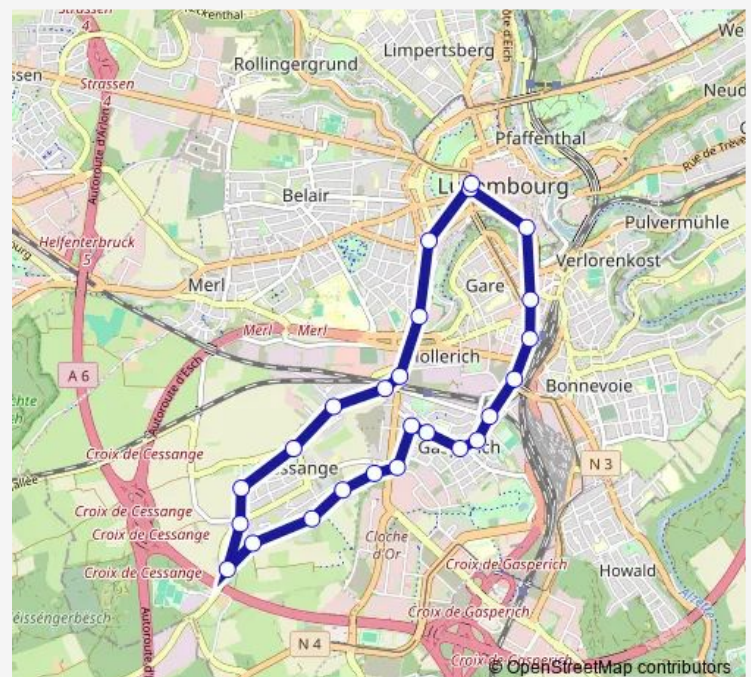

Alsace Quai 2

Déportation Quai 2

Millewee Quai 2

Bei der Auer Quai 2

Al Gaasperech Quai 2

Klensch Quai 2

Louis de Froment Quai 2

Rue Verte Quai 2

Kuelebiérg Quai 2

Tubishaff Quai 2

Antoine Quai 2

Rue de Leudelange Quai 2

Am Eck Quai 1

Am Brill Quai 1

Fischerhaff Quai 3

Artisans Quai 1

### Route schedule

Hamilius Quai 2 — Hamilius Quai 1

Monday	—
Tuesday	—
Wednesday	—
Thursday	24:35-02:35 <sup>+1</sup>
Friday	03:05-02:35 <sup>+1</sup>
Saturday	03:05-02:35 <sup>+1</sup>
Sunday	02:00-03:35

### Route info

Direction: Hamilius Quai 2

Stops: 25

Trip Duration: 0 hour 29 min

■ CN2

BusMaps

Aciérie Quai 1

Heentze Park Quai 1