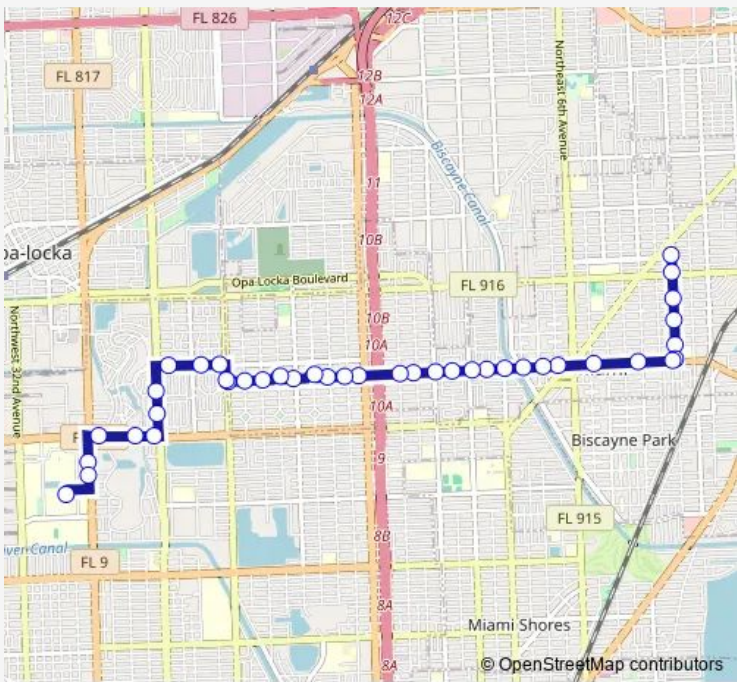

Direction
 NE 12 AV & NE 137 St — Miami Dade College North Campus
 40 stops
[Open route schedule](#)

- NE 12 AV & NE 137 St
- NE 12 AV & 135 St
- NE 12 AV & NE 132 St
- NE 12 AV & NE 130 St
- NE 12 AV & NE 127 St
- NE 12 AV & NE 125 St
- NE 125 ST @ NE 12 Av
- NE 125 ST @ NE 10 Av
- NE 125 ST & NE 8 Av
- NE 125 ST & NE 5 Av
- NE 125 ST & NE 4 Av
- NE 125 ST & NE 3 Av
- NE 125 ST & NE 2 Av
- NE 125 ST & NE 1 Av
- NE 125 ST & N Miami Av
- NW 125 ST & NW 1 Av
- NW 125 ST & NW 2 Av
- NW 125 ST & NW 4 Av
- NW 125 ST & NW 5 Av
- NW 125 ST & 7 Av
- NW 125 ST & NW 8 Av

Route schedule
 NE 12 AV & NE 137 St — Miami Dade College North Campus

Monday	06:00-19:30
Tuesday	06:00-19:30
Wednesday	06:00-19:30
Thursday	06:00-19:30
Friday	06:00-19:30
Saturday	—
Sunday	—

Route info
 Direction: NE 12 AV & NE 137 St
 Stops: 40
 Trip Duration: 0 hour 38 min

NW 125 ST & NW 10 Av

NW 125 ST & NW 11 Av

NW 125 ST & NW 12 Av

NW 125 ST & NW 13 Av

NW 125 ST & NW 15 Av

NW 125 ST & NW 16 Av

NW 125 ST & NW 17 Av

NW 17 AV & NW 125 St

NW 27 AV & NW 116 St

NW 27 AV & NW 115 St

Miami Dade College North Campus

Direction

Miami Dade College North Campus — NE 12 AV & NE 137 St

46 stops

[Open route schedule](#)

Miami Dade College North Campus