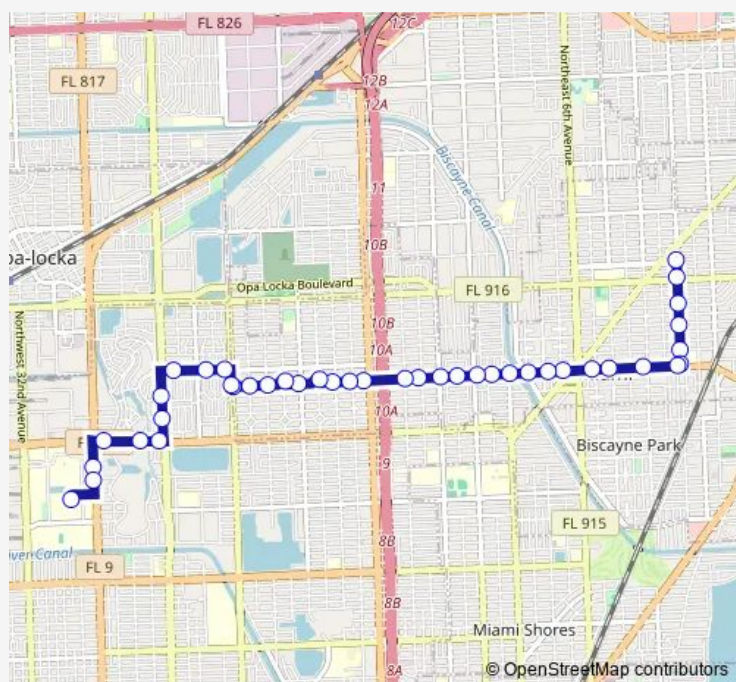

NE 125 ST & NE 2 AV

NE 125 ST & NE 1 AV

NE 125 ST & N MIAMI AV

NW 125 ST & NW 1 AV

NW 125 ST & NW 2 AV

NW 125 ST & NW 4 AV

NW 125 ST & NW 5 AV

NW 125 ST & 7 Av

NW 125 ST & NW 8 AV

Route schedule

NE 12 AV & NE 137 ST — Miami Dade College North Campus

Monday	06:00-19:30
Tuesday	06:00-19:30
Wednesday	06:00-19:30
Thursday	06:00-19:30
Friday	06:00-19:30
Saturday	—
Sunday	—

Route info

Direction: NE 12 AV & NE 137 ST

Stops: 40

Trip Duration: 0 hour 39 min

MTRONOW — Metrolink - Nomi West

NW 125 ST & NW 10 AV

NW 125 ST & NW 11 AV

NW 125 ST & NW 12 AV