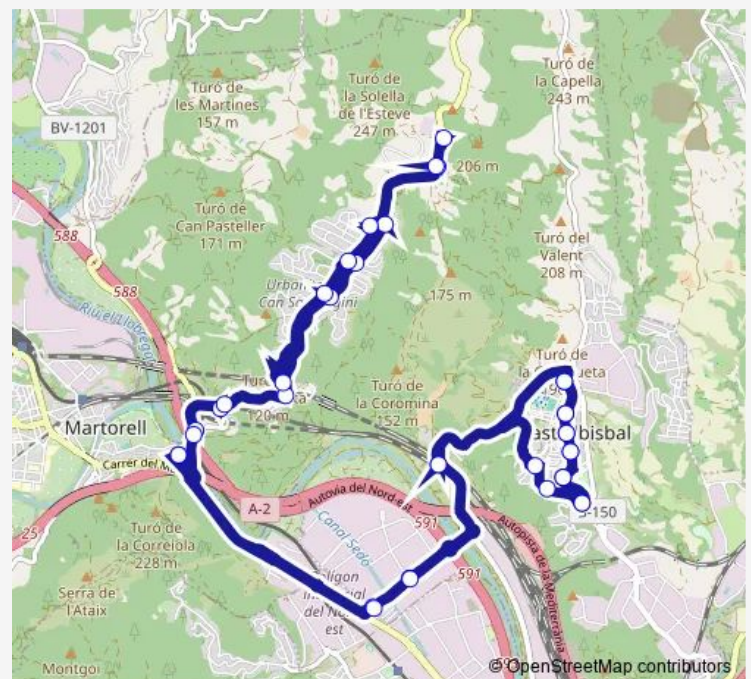

### Direction

Castellbisbal. Cementiri — Castellbisbal. Ca n'Amat

37 stops

[Open route schedule](#)

- Castellbisbal. Cementiri
- Castellbisbal. Pl. Lluís Companys
- Castellbisbal. Ajuntament
- Castellbisbal. Av. de Pau Casals
- Castellbisbal. C. del Castell del Ben Viure
- Castellbisbal. Ca n'Amat
- Castellbisbal. Av. de Molins de Rei
- Castellbisbal. C. de l'Estació
- Castellbisbal. Rodalies Castellbisbal
- Castellbisbal. Ferro/Crom Sentit Can Santeugini
- Castellbisbal. Ferro/Potasi Sentit Nucli Urbà
- Martorell. Pont de Diable
- Martorell Estació FGC Martorell Vila-Castellbisbal
- Castellbisbal. C-243 Rotonda Costa Blanca(anada)
- Castellbisbal. Masia Costablanca
- Castellbisbal. Ebre/Segre
- Castellbisbal. Ebre/Foix
- Castellbisbal. Ebre/Besós
- castellbisbal. Ca n'Oliveró
- Castellbisbal. Can Nicolau D.(Benzinera)
- Castellbisbal. Ca n'Oliveró

### Route schedule

Castellbisbal. Cementiri — Castellbisbal. Ca n'Amat

Monday	06:37-20:57
Tuesday	06:37-20:57
Wednesday	06:37-20:57
Thursday	06:37-20:57
Friday	06:37-20:57
Saturday	07:16-20:41
Sunday	07:16-20:41

### Route info

Direction: Castellbisbal. Cementiri

Stops: 37

Trip Duration: 1 hour 6 min

**L2a — Castellbisbal - Bus urbà (Costa Blanca - Can Santeugini)**

Castellbisbal. Pirineu/Bonaigua

Castellbisbal. Pirineu/Montjuic