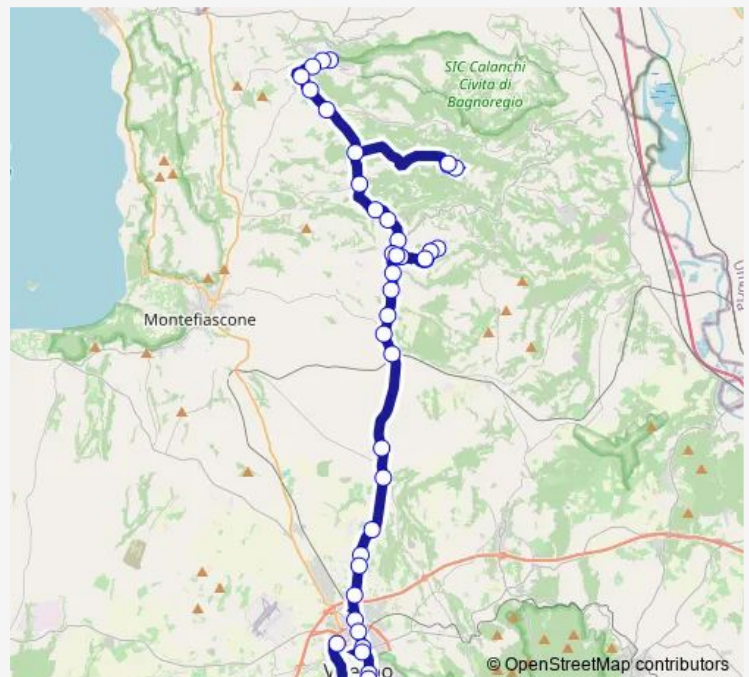

Route schedule

Bagnoregio | Ist. Superiore F.lli Agosti # f1169 — VITERBO
| Riello # f641

Monday

—

Tuesday

06:40

Wednesday

—

Thursday

—

Friday

—

Saturday

—

Sunday

—

Route info

Direction: Bagnoregio | Ist. Superiore F.lli Agosti # f1169

Stops: 41

Trip Duration: 1 hour 30 min

Celleno | Via Viterbo Via Garibaldi # f1219

Celleno | Via Teverina (Km 15) # f1284

Celleno | Via Teverina Str. Acquaforte # f1285