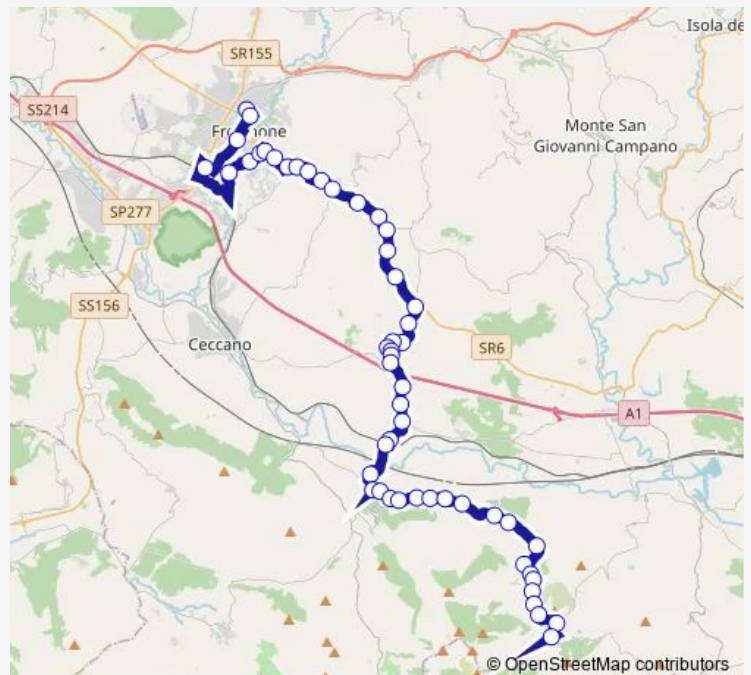

Frosinone | Via Casilina Via Focella # f5240

Torrice | Via Casilina Via Forcella Nord # f5241

Torrice | San Filippo # f5242

Torrice | Sant'Antonio # f5243

Torrice | Via Casilina Via Prata # f5244

Ripi | Zona Industriale Casilina # f5245

Ripi | Via Casilina Via Porroni # f5246

Ripi | Via Casilina Via Sabatino # f5247

Ripi | Bivio Casilina # f1992

POFI | Via Casilina Nord Via Colombella # f6424

**Route schedule**

Frosinone | Via Tiburtina Via Lago Maggiore # f3479 — PASTENA | Via Annunziata (Canavine) # f6778

Monday	14:40
Tuesday	14:40
Wednesday	14:40
Thursday	14:40
Friday	14:40
Saturday	14:20
Sunday	—

**Route info**

Direction: Frosinone | Via Tiburtina Via Lago Maggiore # f3479

Stops: 52

Trip Duration: 1 hour 10 min