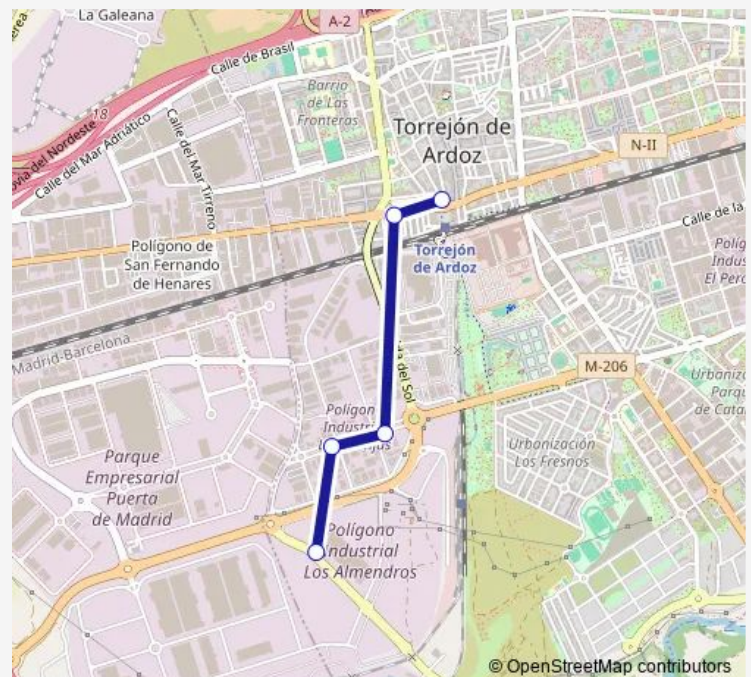

Direction

Torrejon - Ronda Sur-Logistica — Joaquín Blume-Valle Del Cabrie

13 stops

[Open route schedule](#)

Torrejon - Ronda Sur-Logistica

Torrejon - C/ Estaciones 13

Torrejon - C/ Estaciones 3

Torrejon - Avd Constitucion 26

Torrejon - Terminal Autobuses

Torrejon - Avd Constitucion 76

Torrejon - C/ Rio 14

Torrejon - Ctra Loeches 46

Torrejon - Ctra Loeches 62

Torrejon - Av Los Fresnos 16

Av. Fresnos-Pisos Tutelados

Torrejon - Av Los Fresnos 25

Joaquín Blume-Valle Del Cabrie

Route schedule

Torrejon - Ronda Sur-Logistica — Joaquín Blume-Valle Del Cabrie

Monday	07:50-21:40
Tuesday	07:50-21:40
Wednesday	07:50-21:40
Thursday	07:50-21:40
Friday	07:50-21:40
Saturday	—
Sunday	—

Route info

Direction: Torrejon - Ronda Sur-Logistica

Stops: 13

Trip Duration: 0 hour 20 min

Direction

C. Brujula Urb Torrejon — Torrejon - Ronda Sur-Logistica

12 stops

[Open route schedule](#)