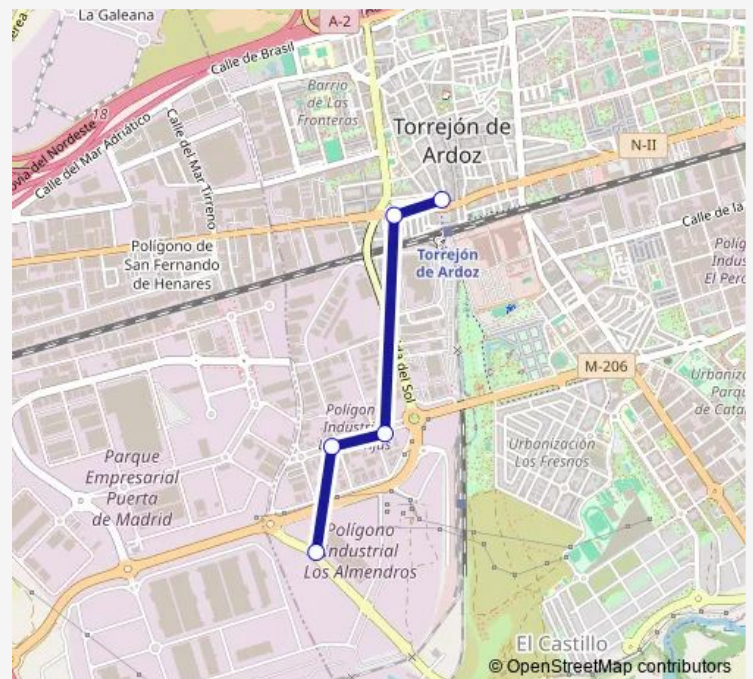

Joaquín Blume-Valle Del Cabrie

Route schedule

Torrejon - Ronda Sur-Logistica — Joaquín Blume-Valle Del Cabrie

Monday 07:50-21:40

Tuesday 07:50-21:40

Wednesday 07:50-21:40

Thursday 07:50-21:40

Friday 07:50-21:40

Saturday —

Sunday —

Route info

Direction: Torrejon - Ronda Sur-Logistica

Stops: 13

Trip Duration: 0 hour 20 min

**Direction**

C. Brujula Urb Torrejon — Torrejon - Ronda Sur-Logistica

12 stops

[Open route schedule](#)

C. Brujula Urb Torrejon

Torrejon - Calle Hilados 8

Torrejon - C/ Hilados 1

Torrejon - C/ Oxigeno 11

Torrejon - C/ Cemento 7

Torrejon - Ctra Loeches 13