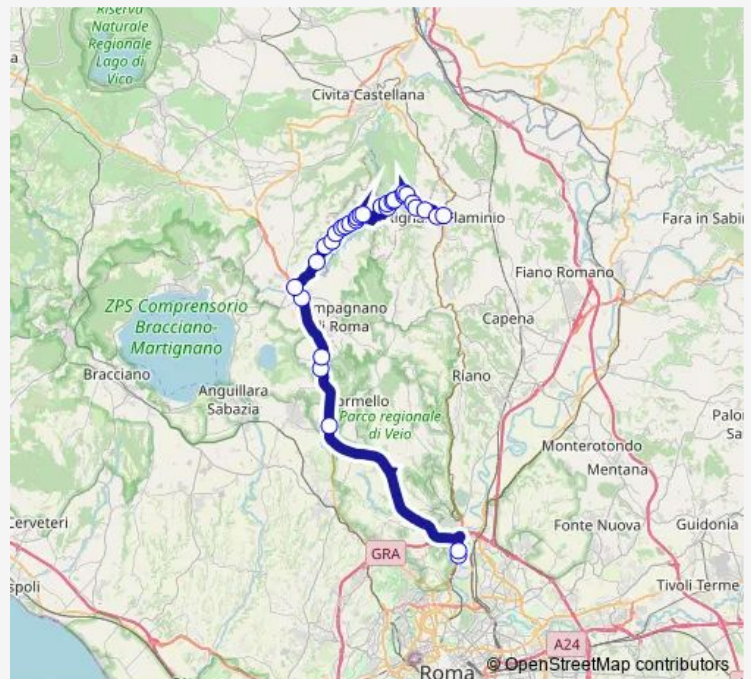

Bus Roma Saxa Rubra - Rignano Flaminio # Cc91d

[Go to website](#)

Direction

Roma | Saxa Rubra Partenze # f1495 — Rignano | Stazione # f2213

31 stops

[Open route schedule](#)

- Roma | Saxa Rubra Partenze # f1495
- Roma | Via Flaminia (Saxa Rubra) # f1496
- Formello | Via Cassia (Le Rughe) # f1499
- Campagnano | Via Cassia Str. Campana # f1501
- Campagnano | Via Cassia (Baccano) # f11421
- Campagnano | Via Cassia Via Sacrofanese # f1505
- Nepi | Via Mazzanese (Settevene) # f2159
- Nepi | Grezzano - Pian delle Rose # f2161
- Nepi | Via Ronci Via Monte Gelato # f2162
- Mazzano | Via Romana Str. Font. Salsa # f2163
- Mazzano | Via Romana Str. Monte S. Pietro # f2164
- Mazzano | Via Romana Str. Valle Abate # f2165
- Mazzano | Via Romana Str. Fantauzzo # f2166
- Mazzano | Via Romana Str. Maglianella # f2167
- Mazzano | Via Calcata Via Milano # f2168
- Mazzano | Via Calcata Via Madonna Fatima # f000095
- Mazzano | Via Calcata Strada Agnese # f2172
- Mazzano | Via Calcata Via Vignacce # f2173
- Calcata | Borgo Vecchio # f2174
- Calcata | Via Circonvallazione Via Mandolina # f2175
- Calcata | Via Mameli # f2176

Route schedule

Roma | Saxa Rubra Partenze # f1495 — Rignano | Stazione # f2213

Monday	17:25-18:00
Tuesday	17:25-18:00
Wednesday	17:25-18:00
Thursday	17:25-18:00
Friday	17:25-18:00
Saturday	18:00
Sunday	—

Route info

Direction: Roma | Saxa Rubra Partenze # f1495

Stops: 31

Trip Duration: 1 hour 10 min

Roma Saxa Rubra - Rignano Flaminio # Cc91d

Calcata | Via Ferrauti # f2177

Faleria | Banditaccia # f2178

Faleria | Via Calcata Via De Gasperi # f2179