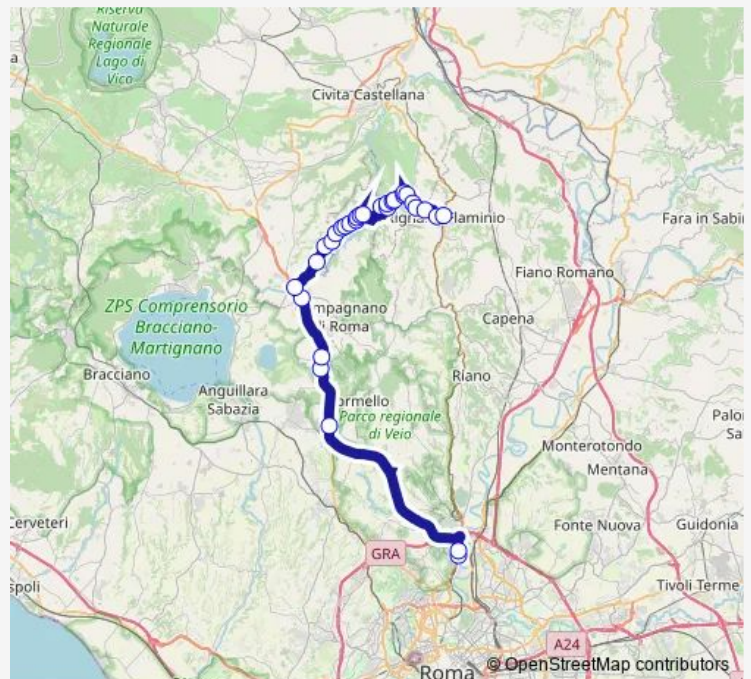

Bus Roma Saxa Rubra - Rignano Flaminio # Cc91d

[Go to website](#)

Direction

Roma | Saxa Rubra Partenze # f1495 — Rignano | Stazione # f2213

31 stops

[Open route schedule](#)

- Roma | Saxa Rubra Partenze # f1495
- Roma | Via Flaminia (Saxa Rubra) # f1496
- Formello | Via Cassia (Le Rughe) # f1499
- Campagnano | Via Cassia Str. Campana # f1501
- Campagnano | Via Cassia (Baccano) # f11421
- Campagnano | Via Cassia Via Sacrofanese # f1505
- Nepi | Via Mazzanese (Settevene) # f2159
- Nepi | Grezzano - Pian delle Rose # f2161
- Nepi | Via Ronci Via Monte Gelato # f2162
- Mazzano | Via Romana Str. Font. Salsa # f2163
- Mazzano | Via Romana Str. Monte S. Pietro # f2164
- Mazzano | Via Romana Str. Valle Abate # f2165
- Mazzano | Via Romana Str. Fantauzzo # f2166
- Mazzano | Via Romana Str. Maglianella # f2167
- Mazzano | Via Calcata Via Milano # f2168
- Mazzano | Via Calcata Via Madonna Fatima # f000095
- Mazzano | Via Calcata Strada Agnese # f2172
- Mazzano | Via Calcata Via Vignacce # f2173
- Calcata | Borgo Vecchio # f2174
- Calcata | Via Circonvallazione Via Mandolina # f2175
- Calcata | Via Mameli # f2176

Route schedule

Roma | Saxa Rubra Partenze # f1495 — Rignano | Stazione # f2213

| | |
|-----------|-------------|
| Monday | 17:25-18:00 |
| Tuesday | 17:25-18:00 |
| Wednesday | 17:25-18:00 |
| Thursday | 17:25-18:00 |
| Friday | 17:25-18:00 |
| Saturday | 18:00 |
| Sunday | — |

Route info

Direction: Roma | Saxa Rubra Partenze # f1495

Stops: 31

Trip Duration: 1 hour 10 min

Roma Saxa Rubra - Rignano Flaminio # Cc91d

Calcata | Via Ferrauti # f2177

Faleria | Banditaccia # f2178

Faleria | Via Calcata Via De Gasperi # f2179