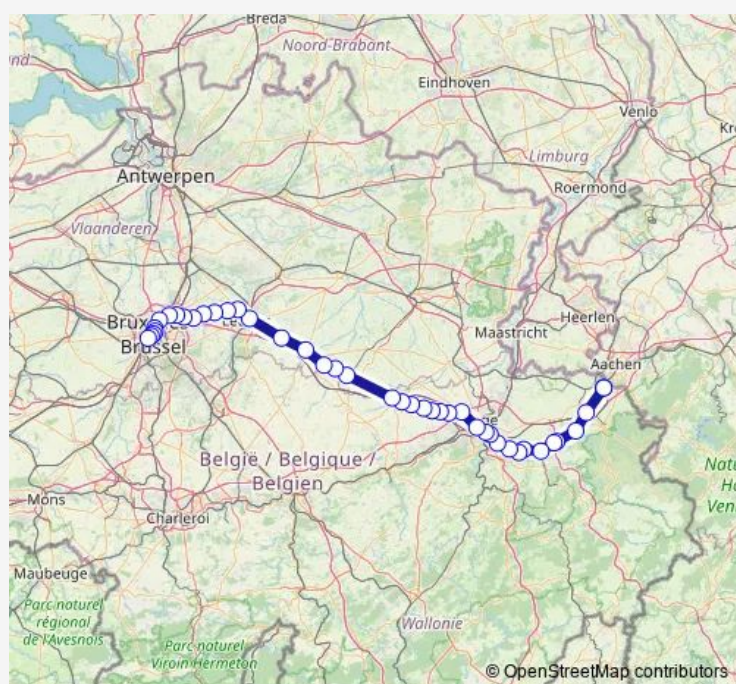

High Speed Rail Service Nj Berlin Ostbahnhof (DE) - Bruxelles-Midi

[Go to website](#)

Direction

Berlin Ostbahnhof (De) — Hergenrath-Frontière

9 stops

[Open route schedule](#)

Berlin Ostbahnhof (De)

Berlin HBF (D)

Berlin Ostbahnhof (De) — Hergenrath-Frontière

Monday	—
Tuesday	18:38-18:56
Wednesday	—
Thursday	18:38-18:56
Friday	—
Saturday	—
Sunday	18:38-18:56

Route info

Direction: Berlin Ostbahnhof (De)

Stops: 9

Trip Duration: 13 hour 43 min

■ Nj — Berlin Ostbahnhof (DE) - Bruxelles-Midi

Direction

Hergenrath-Frontière — Bruxelles-Midi

42 stops

[Open route schedule](#)

Hergenrath-Frontière

Hergenrath

Welkenraedt

Direction: Hergenrath-Frontière

Stops: 42

Trip Duration: 2 hour 29 min

Tirlemont

Verrijk

Louvain

Herent

Veltem