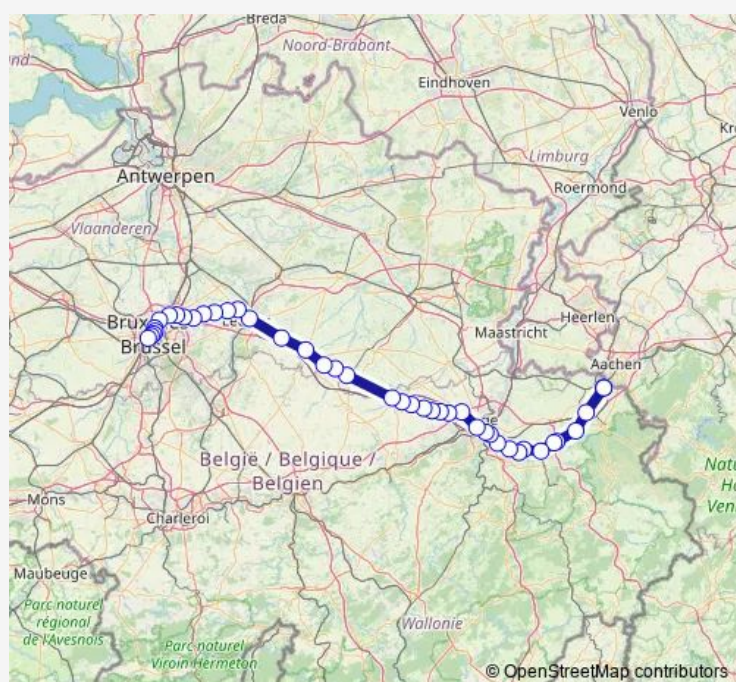

High Speed Rail Service NJ Berlin Ostbahnhof (DE) - Bruxelles-Midi

[Go to website](#)

Direction

Berlin Ostbahnhof (De) — Hergenrath-Frontière

9 stops

[Open route schedule](#)

Berlin Ostbahnhof (De)

Berlin Hbf (D)

Berlin Ostbahnhof (De) — Hergenrath-Frontière

Monday	—
Tuesday	18:56
Wednesday	—
Thursday	18:56
Friday	—
Saturday	—
Sunday	18:56

Route info

Direction: Berlin Ostbahnhof (De)

Stops: 9

Trip Duration: 13 hour 20 min

■ NJ — Berlin Ostbahnhof (DE) - Bruxelles-Midi

Direction

Hergenrath-Frontière — Bruxelles-Midi

42 stops

[Open route schedule](#)

Hergenrath-Frontière

Hergenrath

Welkenraedt

Direction: Hergenrath-Frontière

Stops: 42

Trip Duration: 2 hour 29 min

Tirlemont

Verrijk

Louvain

Herent

Veltem