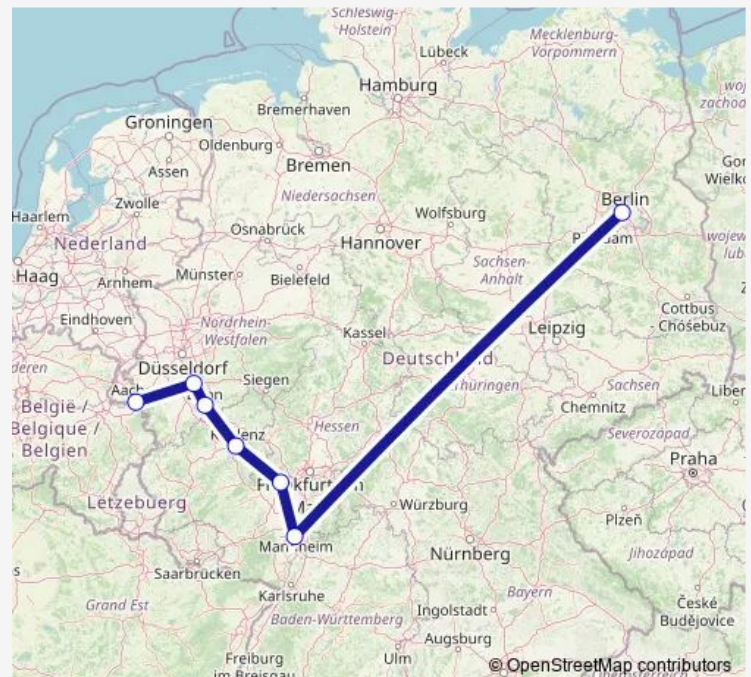

High Speed Rail Service Nj Berlin HBF (D) - Bruxelles-Midi

[Go to website](#)

Direction

Bruxelles-Midi — Aachen Hbf (De)

43 stops

[Open route schedule](#)

- Bruxelles-Midi
- Bruxelles-Chapelle
- Bruxelles-Central
- Bruxelles-Congrès
- Bruxelles-Nord
- Schaerbeek
- Haren-Sud
- Diegem
- Zaventem
- Nossegem
- Kortenberg
- Erps-Kwerps
- Veltem
- Herent
- Louvain
- Vertrijk
- Tirlemont
- Ezemaal
- Neerwinden
- Landen
- Waremme

Route schedule

Bruxelles-Midi — Aachen Hbf (De)

Monday	18:31-19:06
Tuesday	—
Wednesday	17:30-19:06
Thursday	—
Friday	19:06
Saturday	—
Sunday	—

Route info

Direction: Bruxelles-Midi

Stops: 43

Trip Duration: 2 hour 4 min

■ Nj — Berlin HBF (D) - Bruxelles-Midi

Bléret

Remicourt

Momalle

Fexhe-le-Haut-Clocher

Voroux

Bierset-Awans

Ans

Verviers-Central

Verviers-Palais

Dolhain-Gileppe

Welkenraedt

Hergenrath

Hergenrath-Frontière

Aachen Hbf (De)

Direction