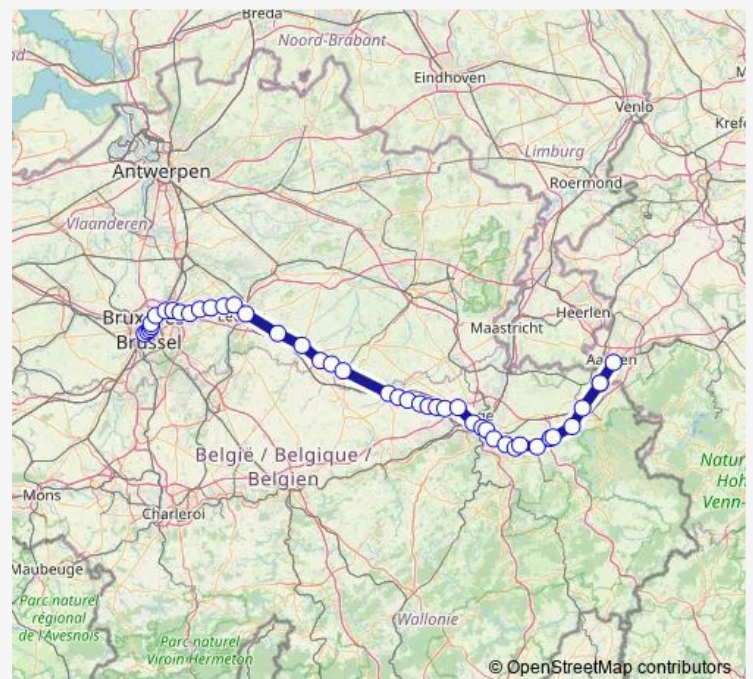

Neerwinden

Landen

Waremme

Route schedule

Bruxelles-Midi — Aachen Hbf (De)

Monday 18:32-19:06

Tuesday —

Wednesday 19:06

Thursday —

Friday 17:15-19:06

Saturday —

Sunday —

Route info

Direction: Bruxelles-Midi

Stops: 43

Trip Duration: 3 hour 2 min

■ NJ — Berlin Hbf (D) - Bruxelles-Midi

BusMaps

Bléret

Remicourt

Momalle

Fexhe-le-Haut-Clocher

Voroux

Bierset-Awans