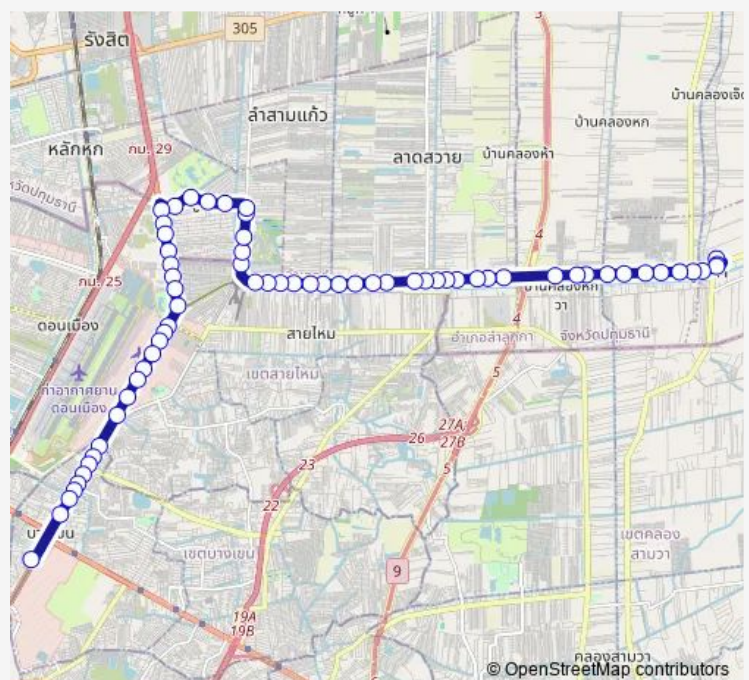

### Route schedule

ท่ารถตลาดใหญ่ลำลูกกา คลอง 7 (สาย 543);Talad Yai Lam-lukka Khlong 7 Bus Terminal (543) — อุบางเขน;Bus Depot Bangkhen

Monday 00:01

Tuesday 00:01

Wednesday 00:01

Thursday 00:01

Friday 00:01

Saturday 00:01

### Route info

Direction: ท่ารถตลาดใหญ่ลำลูกกา คลอง 7 (สาย 543);Talad Yai Lamlukka Khlong 7 Bus Terminal (543)

Stops: 65

Trip Duration: 1 hour 29 min

วัดคลองชั้น; Wat Khlong San

บ้านเอื้ออาทรลำลูกกาคลอง 4; Baan Eua Arthorn Lam Luk Ka Khlong 4