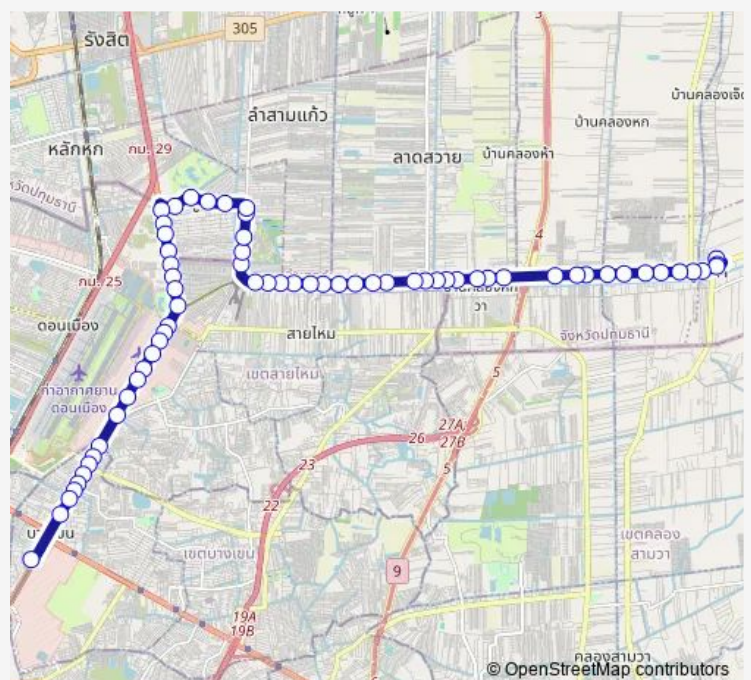

Monday 00:01

Tuesday 00:01

Wednesday 00:01

Thursday 00:01

Friday 00:01

Saturday 00:01

Sunday 00:01

Route info

Direction: ท่ารถตลาดใหญ่ลำลูกกา คลอง 7 (สาย 543);Talad Yai Lamlukka Khlong 7 Bus Terminal (543)

Stops: 65

Trip Duration: 1 hour 29 min

วัดคลองชั้น; Wat Khlong San

บ้านเอื้ออาทรลำลูกกาคลอง 4; Baan Eua Arthorn Lam Luk Ka Khlong 4