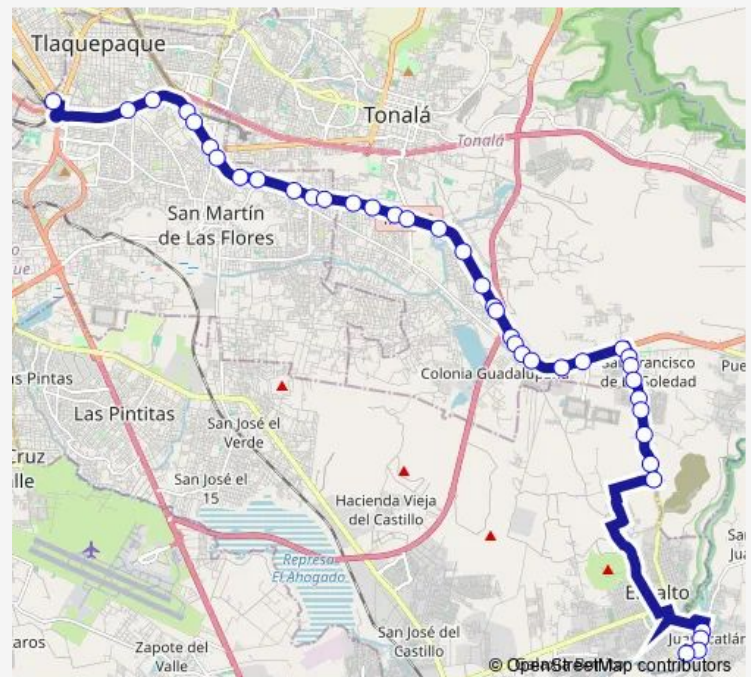

Guadalajara- El Salto

Arroyo Seco

Guadalajara- El Salto

Calle del Pino

Higuera

Avenida Paseo del Faro

San Francisco

Guillermo Trejo

Carretera libre a Zapotlanejo

Carretera libre a Zapotlanejo

Carretera libre a Zapotlanejo

Route schedule

Calle Arenal — Av. Dr. Roberto Michel

Monday 03:30

Tuesday 03:30

Wednesday 03:30

Thursday 03:30

Friday 03:30

Saturday 03:30

Sunday 03:30

Route info

Direction: Calle Arenal

Stops: 41

Trip Duration: 1 hour 19 min

Sala 3 de la central de autobuses

Alba

Carlos Salgado

Tren Ligero Central de Autobuses

Central de Autobuses

Carlos Salgado

Avenida Patria

Avenida de las Torres