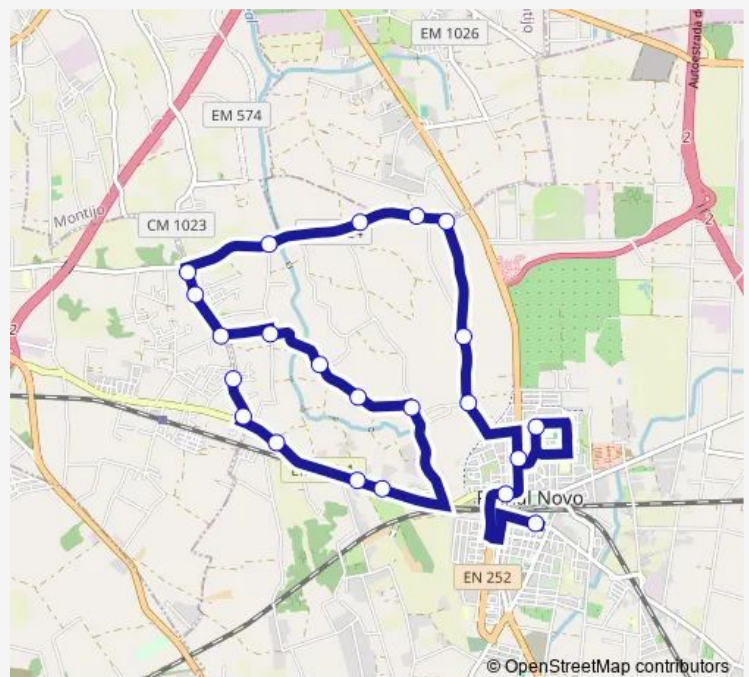

Escola Básica José Maria dos Santos

**Route schedule**

4 Marcos (Em1023)XR DR Agostinho Neto — Escola Básica José Maria dos Santos

Monday 07:20-13:20

Tuesday 07:20-13:20

Wednesday 07:20-13:20

Thursday 07:20-13:20

Friday 07:20-13:20

Saturday —

Sunday —

**Route info**

Direction: 4 Marcos (Em1023)XR DR Agostinho Neto

Stops: 21

Trip Duration: 0 hour 30 min

4530 — Bairro Vila Morena - Pinhal Novo

## Direction

Escola Básica José Maria dos Santos — 4 Marcos  
(Em1023)XR DR Agostinho Neto

22 stops

[Open route schedule](#)

Escola Básica José Maria dos Santos

Praça José Maria dos Santos (Jardim) P1

Pinhal Novo (ESC Secundária)