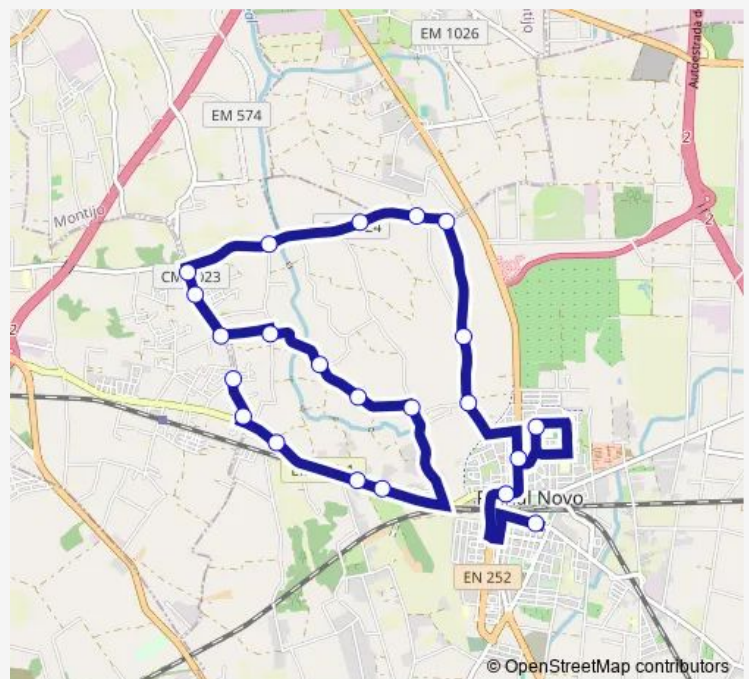

Friday 07:20-13:20

Saturday —

Sunday —

Route info

Direction: 4 Marcos (Em1023)XR DR Agostinho Neto

Stops: 21

Trip Duration: 0 hour 30 min

4530 — Bairro Vila Morena - Pinhal Novo

Direction

Escola Básica José Maria dos Santos — 4 Marcos
(Em1023)XR DR Agostinho Neto

22 stops

[Open route schedule](#)

Escola Básica José Maria dos Santos

Praça José Maria dos Santos (Jardim) P1

Pinhal Novo (ESC Secundária)