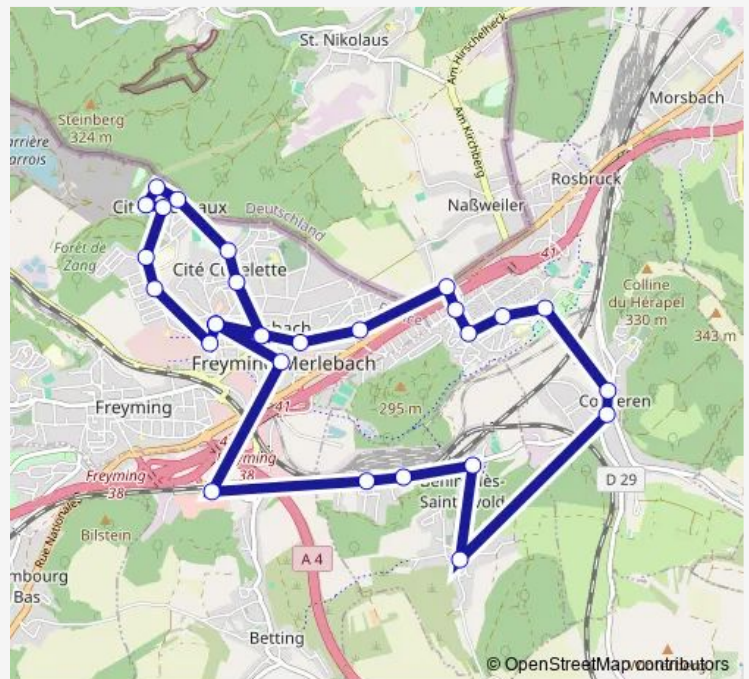

Regional Coach Service 57R164 Merlebach / Freyming Merlebach

[Go to website](#)

Direction

Freyming-Merlebach - Gare Routiere — Freyming-Merlebach - Gare Routiere

28 stops

[Open route schedule](#)

- Freyming-Merlebach - Gare Routiere
- Freyming-Merlebach - Rue De Civray
- Freyming-Merlebach - Avenue D'Alsace
- Freyming-Merlebach - Place De France
- Freyming-Merlebach - Cite Reumaux / Champagne
- Freyming-Merlebach - Cite Reumaux / 3 Mai
- Freyming-Merlebach - Cite Reumaux / Bretagne
- Freyming-Merlebach - Cite Reumaux / Bourgogne
- Freyming-Merlebach - Cite Hochwald / Hopital
- Freyming-Merlebach - Cite Hochwald / Rue Eugene
- Freyming-Merlebach - Rue Houillere
- Freyming-Merlebach - Gare Routiere
- Freyming-Merlebach - Supermarche
- Freyming-Merlebach - Faubourg
- Cocheren - Belle Roche / Rue Nationale
- Cocheren - Belle Roche / Pont Autoroute
- Cocheren - Belle Roche / Chapelle
- Cocheren - Belle Roche / Chaufferie
- Cocheren - Belle Roche / Rue Du Moulin
- Cocheren - Mairie

Route schedule

Freyming-Merlebach - Gare Routiere — Freyming-Merlebach - Gare Routiere

Monday	08:00-17:05
Tuesday	08:00-17:05
Wednesday	08:00-17:05
Thursday	08:00-17:05
Friday	08:00-17:05
Saturday	08:00-17:05
Sunday	—

Route info

Direction: Freyming-Merlebach - Gare Routiere

Stops: 28

Trip Duration: 0 hour 47 min

57R164 — Merlebach / Freyming Merlebach

Cocheren - Rue De Bening

Bening-LES-Saint-Avoid - Fontaine

Bening-LES-Saint-Avoid - Croisement

Bening-LES-Saint-Avoid - Catenaire

Bening-LES-Saint-Avoid - Gare SnCF

Betting - Centre Leclerc

Freyding-Merlebach - Hotel De Ville

Freyding-Merlebach - Gare Routiere

57R164 Regional Coach Service time schedules and route maps are available in an offline PDF at busmaps.com. Use the busmaps.com website to see live bus times, train schedule or subway schedule, and step-by-step directions for all public transit in Saarbruecken