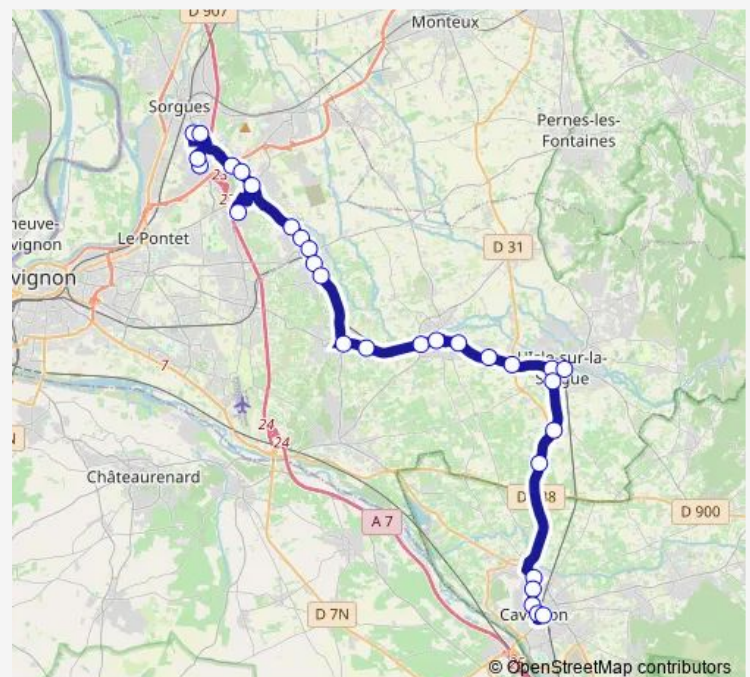

Pouvarel

Hôtel de Ville

Saint Sébastien

Saint Louis/Cigalière

Zone Industrielle Petite Marine

Saint Véran

Robert Vasse

Gendarmerie

### Route schedule

Saint Tronquet — Gare Routière - Sncf

Monday 17:05

Tuesday 17:05

Wednesday —

Thursday 17:05

Friday —

Saturday —

### Route info

Direction: Saint Tronquet

Stops: 27

Trip Duration: 0 hour 48 min

9607 — 9607 \_ Scol. Vedène et Sorgues

Les Jonquiers

Libération

Clémenceau