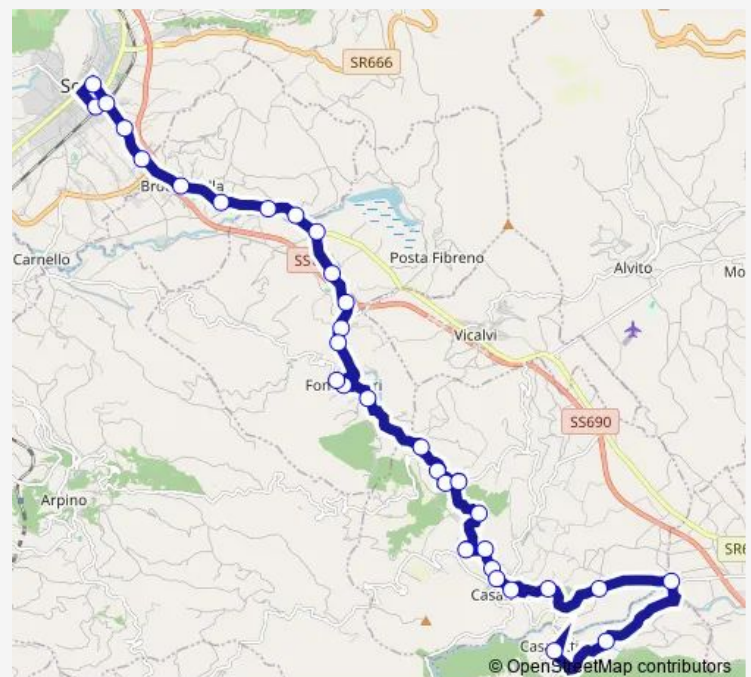

Casalvieri | Morina # f7630

Casalvieri | Via Fontechiari (Km 7) # f7631

Casalvieri | Purgatorio # f7632

Route schedule

Sora | Stazione FS # f5890 — Casalattico (L.go S.Rocco) # 1285

Monday 14:25

Tuesday 14:25

Wednesday 14:25

Thursday 14:25

Friday 14:25

Saturday 14:25

Sunday —

Route info

Direction: Sora | Stazione FS # f5890

Stops: 32

Trip Duration: 0 hour 40 min

Sora - Casalattico # Ar895d

Casalvieri | Scioca # f7633

Casalvieri | Via Fontechiari (Km 9) # f7634

Casalvieri | Caronte # f7635

Casalvieri | Via Baccari # f7636

Casalvieri | Via Santa Maria # f7637