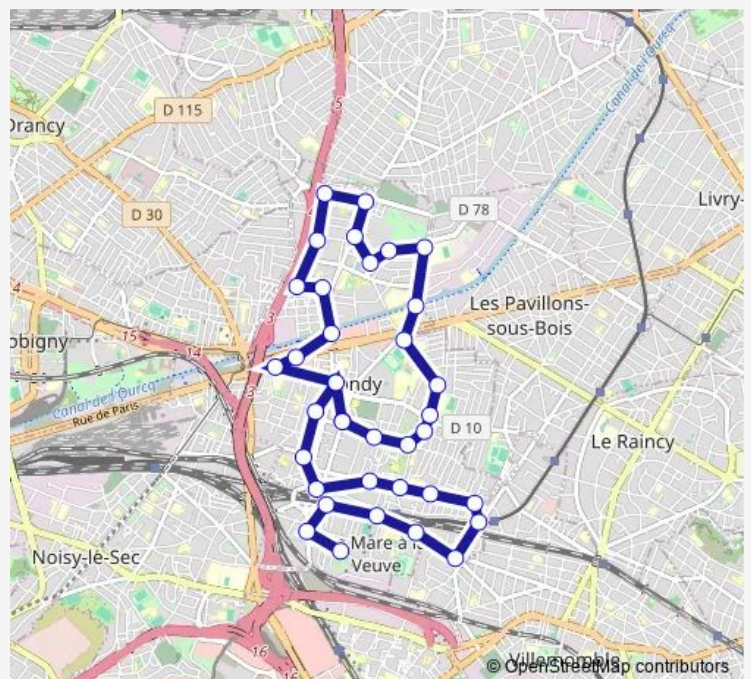

# Bus TUB (Transport Urbain Bondynois) TUB (LA Mare A LA Veuve <-> Blanqui Carnot) - Retour

[Go to website](#)

**Direction**

Blanqui - Carnot. — LA Mare A LA Veuve

37 stops

[Open route schedule](#)

- Blanqui - Carnot.
- Eglise DE Bondy.
- Lycees Vionnet - Renoir
- Gatine Rn3
- Auguste Polissard
- Paul Renaud
- Ambroise Pare
- Suzanne Buisson.
- Jouhaux - Blum
- Rabelais
- Suzanne Buisson
- Benhamou - Promenade
- Ronsard - Villon
- Bois DE Bondy
- Hopital Jean Verdier
- LEO Lagrange
- LE Saule Blanc
- Henri Sellier
- Professeur Vaillant
- Blanqui - Bernstein
- Blanqui - Furci

Route schedule

Blanqui - Carnot. — LA Mare A LA Veuve

Monday	06:47-18:46
Tuesday	06:47-18:46
Wednesday	06:47-18:46
Thursday	06:47-18:46
Friday	06:47-18:46
Saturday	08:17-18:46
Sunday	—

Route info

Direction: Blanqui - Carnot.

Stops: 37

Trip Duration: 0 hour 54 min

TUB (Transport Urbain Bondynois) — TUB (LA Mare A LA Veuve <-> Blanqui Carnot) - Retour **BusMaps**

Blanqui - Carnot

Eglise DE Bondy

Blanqui - Salengro

Salengro

Gare DE Bondy Rer